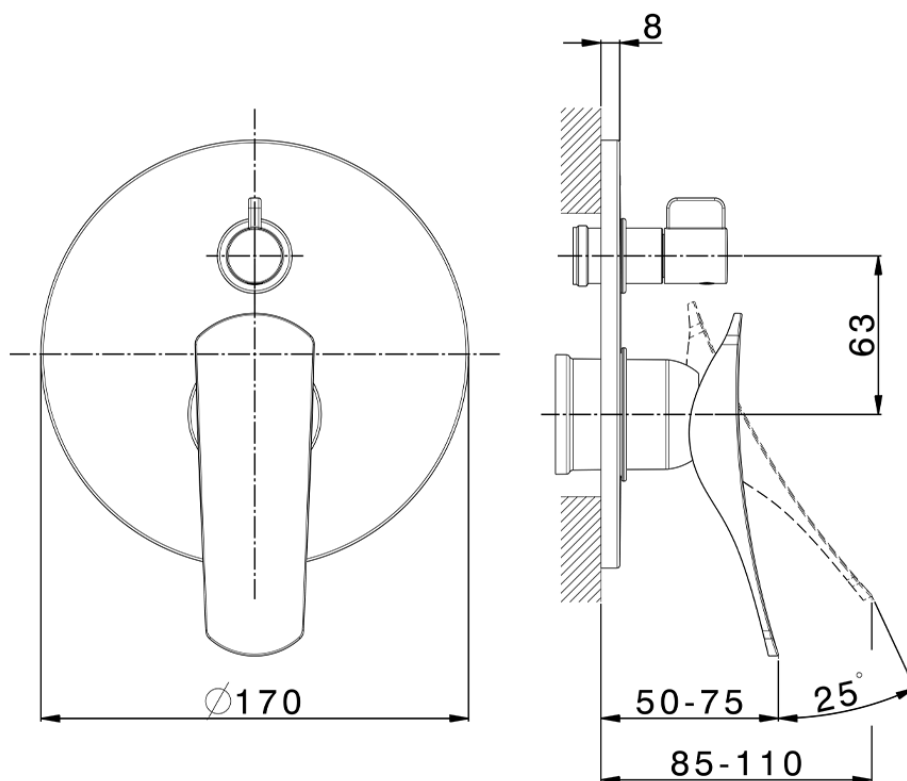

Parte externa monomando baño/ducha empotrado ROADSTER ACCENT_RA002300

RA002300

<https://es.cisal.it/parte-externa-monomando-bano-ducha-empotrado-roadster-accent-ra002300>

2024-11-21