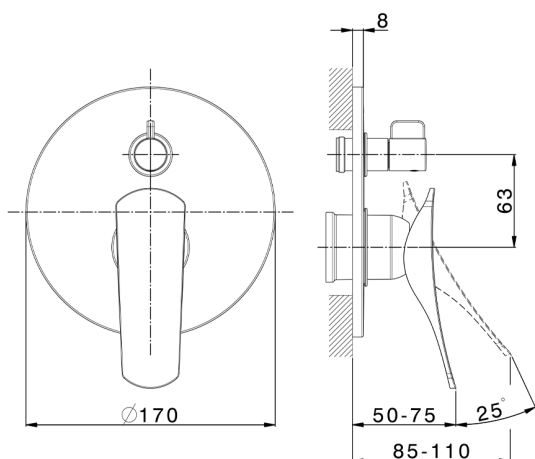

Parte externa monomando baño/ducha empotrado ROADSTER ACCENT_RA002300

MODELO **RA002300**

Parte externa monomando baño/ducha empotrado, Desviador giratorio 2 salidas, sin parte empotrada, para art. Easy-Box ZA000230

ACABADOS DISPONIBLES

-  **21** 21 Cromo
-  **2B** 2B Niquel Brillo
-  **2F** 2F Niquel Cepillado
-  **2Q** 2Q Black Titanium
-  **40** 40 Negro Mate
-  **4Q** 4Q Blanco Mate

CARACTERÍSTICAS

Instalación **Empotrado**
Empotrado 1 **ZA000230**