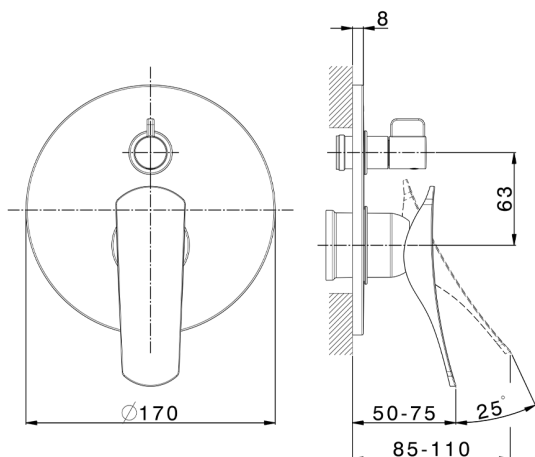

Parte externa monomando baño/ducha empotrado ROADSTER ACCENT_RA002300

MODELO **RA002300**

Parte externa monomando baño/ducha empotrado, Desviador giratorio 2 salidas, sin parte empotrada, para art. Easy-Box ZA000230

ACABADOS DISPONIBLES

-  **21** 21 Cromo
-  **2B** 2B Niquel Brillo
-  **2F** 2F Niquel Cepillado
-  **2Q** 2Q Black Titanium
-  **40** 40 Negro Mate
-  **4Q** 4Q Blanco Mate

CARACTERÍSTICAS

Instalación **Empotrado**
 Empotrado 1 **ZA000230**