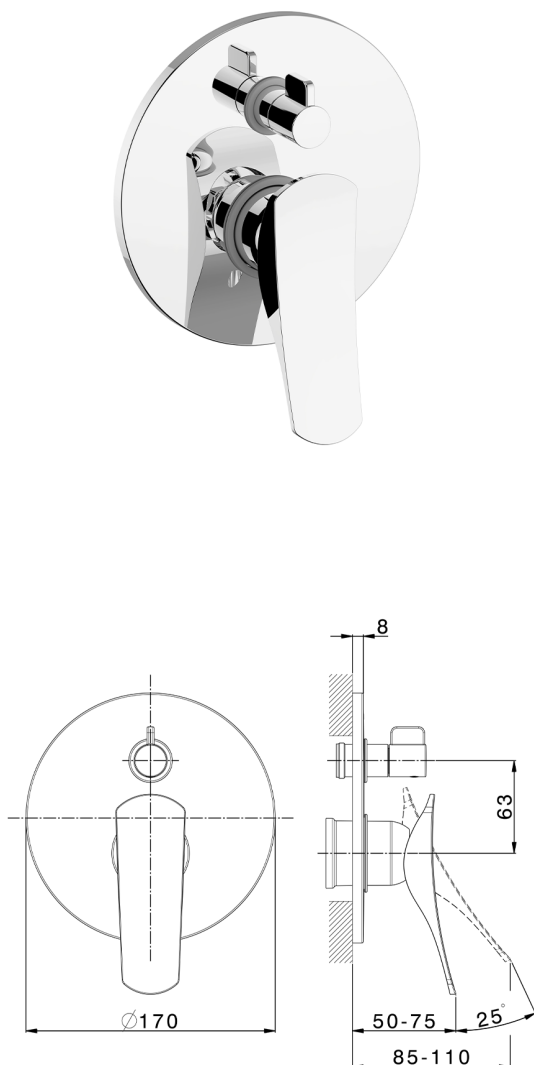

Parte externa monomando baño/ducha empotrado ROADSTER ACCENT_RA002300

MODELO **RA002300**

Parte externa monomando baño/ducha empotrado, Desviador giratorio 2 salidas, sin parte empotrada, para art. Easy-Box ZA000230

ACABADOS DISPONIBLES

- **21** 21 Cromo
- **2B** 2B Niquel Brillo
- **2F** 2F Niquel Cepillado
- **2Q** 2Q Black Titanium
- **40** 40 Negro Mate
- **4Q** 4Q Blanco Mate

CARACTERÍSTICAS

Instalación **Empotrado**
Empotrado 1 **ZA000230**

2024-11-24