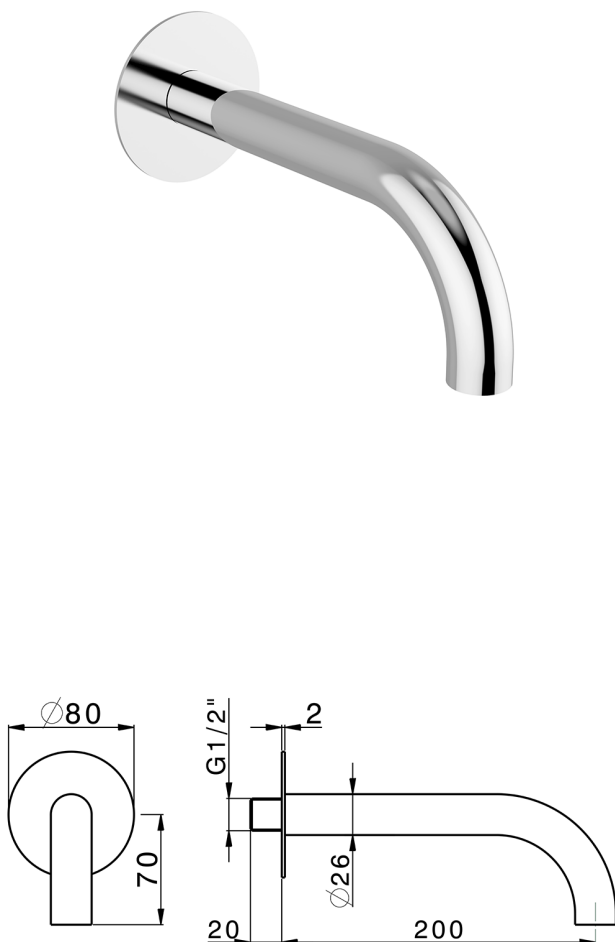

Caño PUSH&SHOWER_ZB0G5100

MODELO **ZA0G5100**

Caño, longitud 200 mm, placa embellecedora redonda
Ø80 mm, conexión 1/2" M

ACABADOS DISPONIBLES

- **21** 21 Cromo
- **24** 24 Oro
- **26** 26 Cobre Viejo
- **2B** 2B Niquel Brillo
- **2F** 2F Niquel Cepillado
- **2W** 2W Oro Cepillado
- **3W** 3W Brushed Black Titanium
- **5G** 5G Oro Rosa
- **40** 40 Negro Mate

CARACTERÍSTICAS

2026-06-19