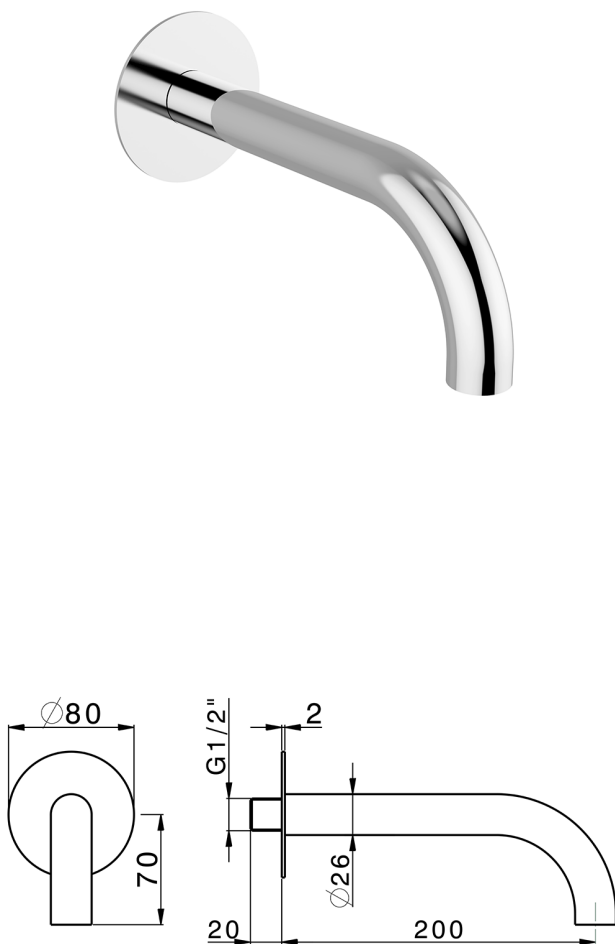

Caño PUSH&SHOWER_ZB0G5100

MODELO **ZA0G5100**

Caño, longitud 200 mm, placa embellecedora redonda
Ø80 mm, conexión 1/2" M

ACABADOS DISPONIBLES

- **21** 21 Cromo
- **24** 24 Oro
- **26** 26 Cobre Viejo
- **2B** 2B Niquel Brillo
- **2F** 2F Niquel Cepillado
- **2W** 2W Oro Cepillado
- **3W** 3W Brushed Black Titanium
- **5G** 5G Oro Rosa
- **40** 40 Negro Mate

CARACTERÍSTICAS

2026-05-01