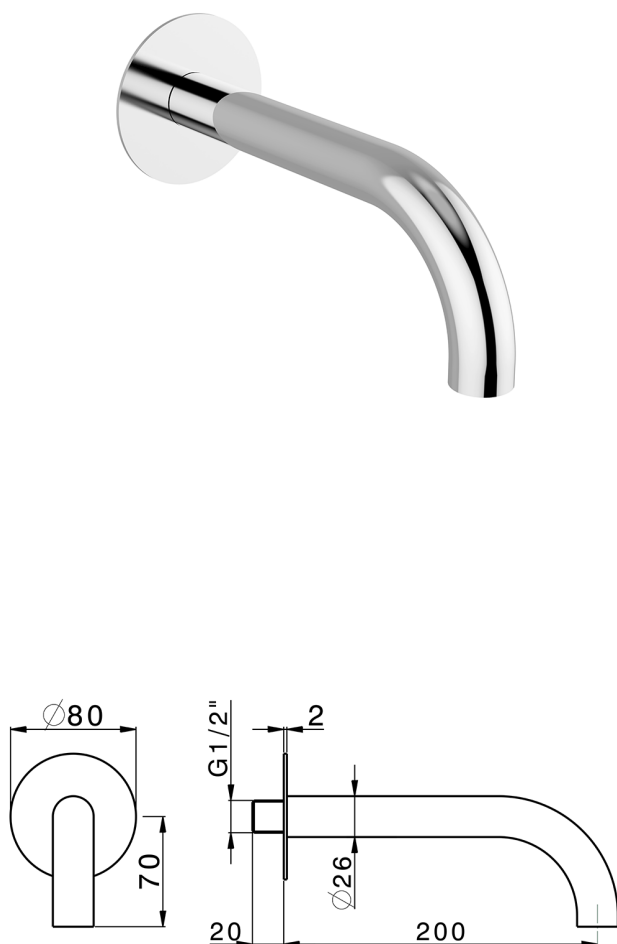

Caño PUSH&SHOWER_ZB0G5100

MODELO **ZA0G5100**

Caño, longitud 200 mm, placa embellecedora redonda
Ø80 mm, conexión 1/2" M

ACABADOS DISPONIBLES

- **21** 21 Cromo
- **24** 24 Oro
- **26** 26 Cobre Viejo
- **2B** 2B Niquel Brillo
- **2F** 2F Niquel Cepillado
- **2W** 2W Oro Cepillado
- **3W** 3W Brushed Black Titanium
- **5G** 5G Oro Rosa
- **40** 40 Negro Mate

CARACTERÍSTICAS

2026-05-05