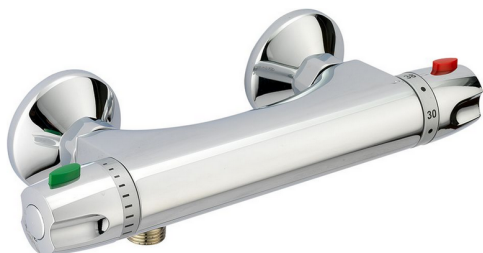

## Ducha termostática FLASH\_FLT03010

MODELO **FLT03010**

Ducha termostática, sin conjunto ducha, conexión para flexible 1/2" M

ACABADOS DISPONIBLES

CARACTERÍSTICAS

Recambio Cartucho **22.03A.AR - ZZ97080004**

**Cartucho Termostático Argo 1 (filtro corto)**

### EcoStop

La función EcoStop limita el caudal del agua aproximadamente el 50% de la salida máxima con una leve resistencia en la maneta. Basta con empujar ligeramente más allá de la mitad del tope sólo cuando se requiera la salida máxima de agua. Esto permitirá ahorrar hasta un 50% de agua.

### Termostático

El termostático Cisal es tu gestor personal del agua, ayudándote a manejar, controlar y ahorrar agua y energía.

2026-06-18