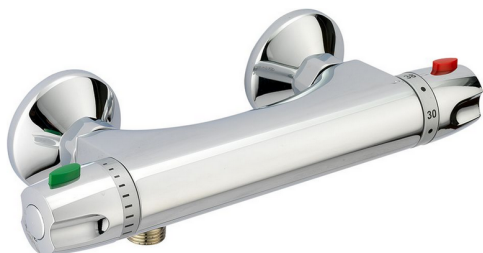

Ducha termostática FLASH_FLT03010

MODELO **FLT03010**

Ducha termostática, sin conjunto ducha, conexión para flexible 1/2" M

ACABADOS DISPONIBLES

CARACTERÍSTICAS

Recambio Cartucho **22.03A.AR - ZZ97080004**

Cartucho Termostático Argo 1 (filtro corto)

EcoStop

La función EcoStop limita el caudal del agua aproximadamente el 50% de la salida máxima con una leve resistencia en la maneta. Basta con empujar ligeramente más allá de la mitad del tope sólo cuando se requiera la salida máxima de agua. Esto permitirá ahorrar hasta un 50% de agua.

Termostático

El termostático Cisal es tu gestor personal del agua, ayudándote a manejar, controlar y ahorrar agua y energía.

2026-05-04