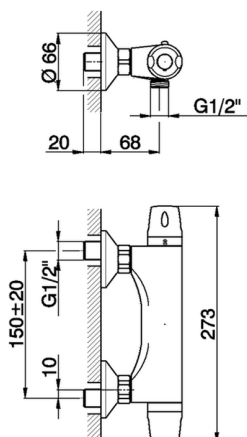

## Ducha termostática FLASH\_FLT03010

MODELO **FLT03010**

Ducha termostática, sin conjunto ducha, conexión para flexible 1/2" M

ACABADOS DISPONIBLES

CARACTERÍSTICAS

Recambio Cartucho **22.03A.AR - ZZ97080004**

**Cartucho Termostático Argo 1 (filtro corto)**

### EcoStop

La función EcoStop limita el caudal del agua aproximadamente el 50% de la salida máxima con una leve resistencia en la maneta. Basta con empujar ligeramente más allá de la mitad del tope sólo cuando se requiera la salida máxima de agua. Esto permitirá ahorrar hasta un 50% de agua.