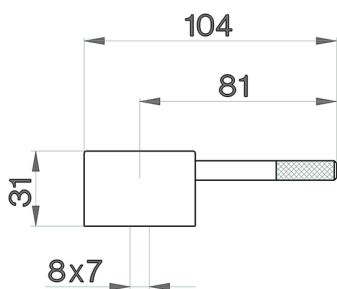

## Palanca monomando 'LS' REPUESTOS\_ZZ932910

MODELO **ZZ932910**

Palanca monomando 'LS'

ACABADOS DISPONIBLES

**21** 21 Cromo

**2A** 2A Niquel Satinado Cepillado

CARACTERÍSTICAS

2024-09-16