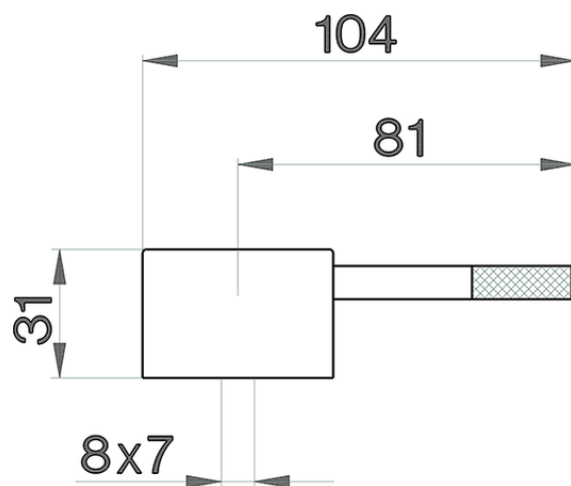

Palanca monomando 'LS' REPUESTOS_ZZ932910

ZZ932910

<https://es.cisal.it/palanca-monomando-ls-repuestoszz932910>

2024-09-19