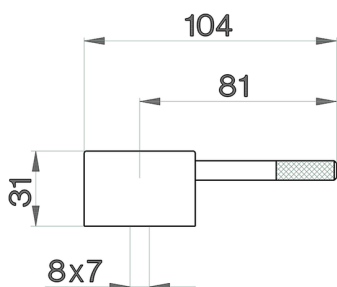

Palanca monomando 'LS' REPUESTOS_ZZ932910

MODELO **ZZ932910**

Palanca monomando 'LS'

ACABADOS DISPONIBLES

21 21 Cromo

2A 2A Niquel Satinado Cepillado

CARACTERÍSTICAS

2024-09-19