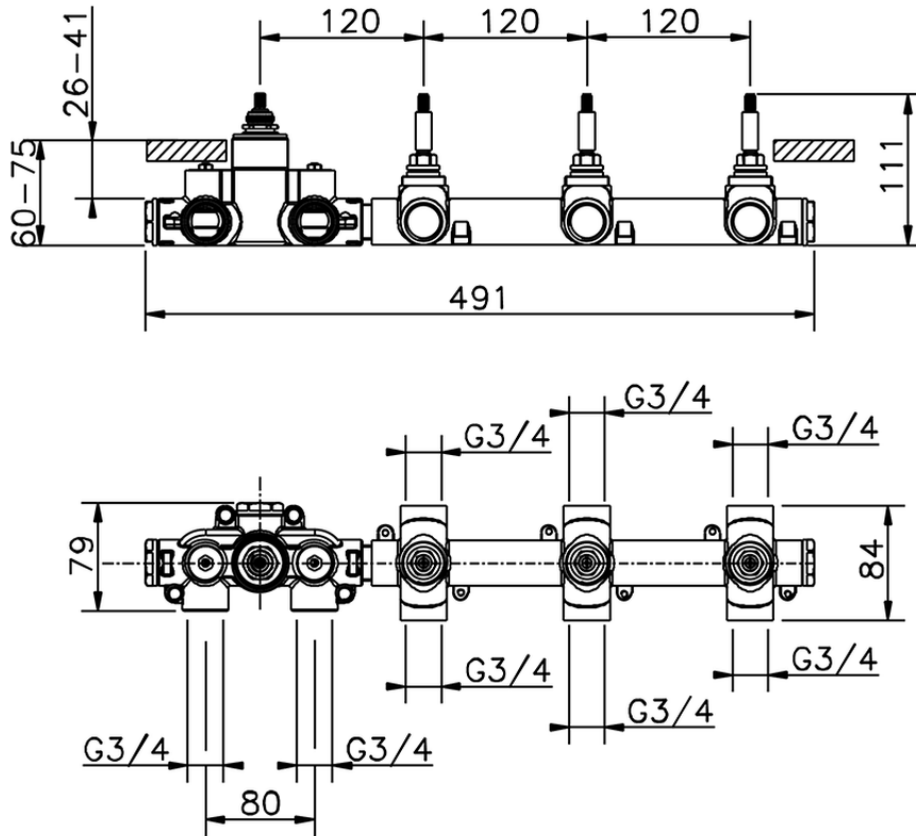

Parte externa termostático ducha 3 funciones WELLNESS_SM01R300

SM01R300

<https://es.cisal.it/parte-externa-termostatico-ducha-3-funciones-wellness-sm01r300>

ZA01R300

<https://es.cisal.it/parte-empotrada-termostatico-3-funciones-empotrado-za01r300>