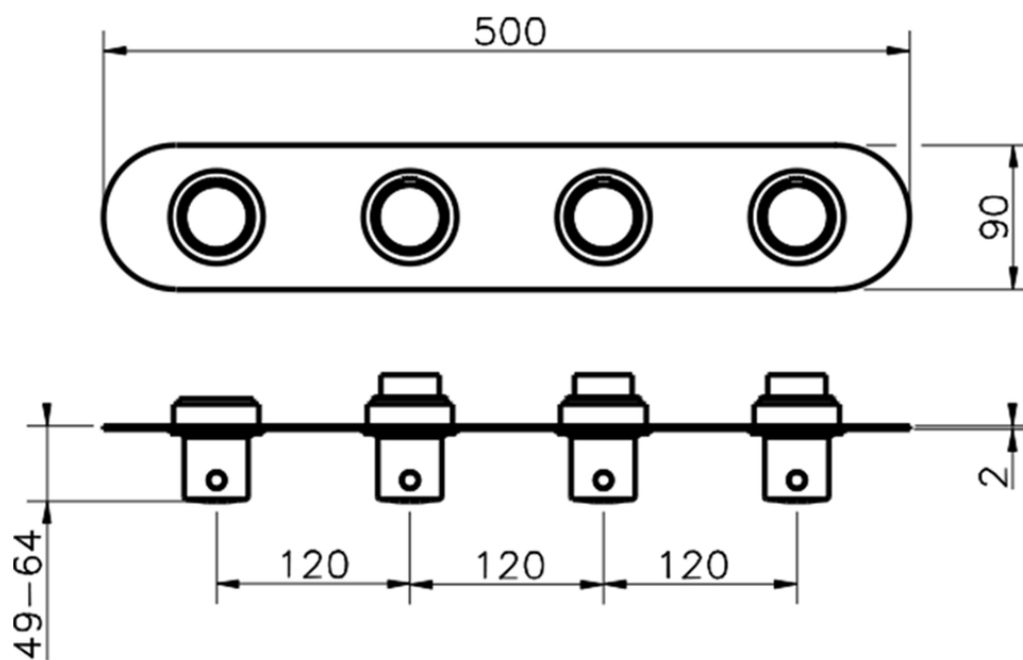

Parte externa termostático ducha 3 funciones WELLNESS_SM01R300

SM01R300

<https://es.cisal.it/parte-externa-termostatico-ducha-3-funciones-wellness-sm01r300>

ZA01R300

<https://es.cisal.it/parte-empotrada-termostatico-3-funciones-empotrado-za01r300>