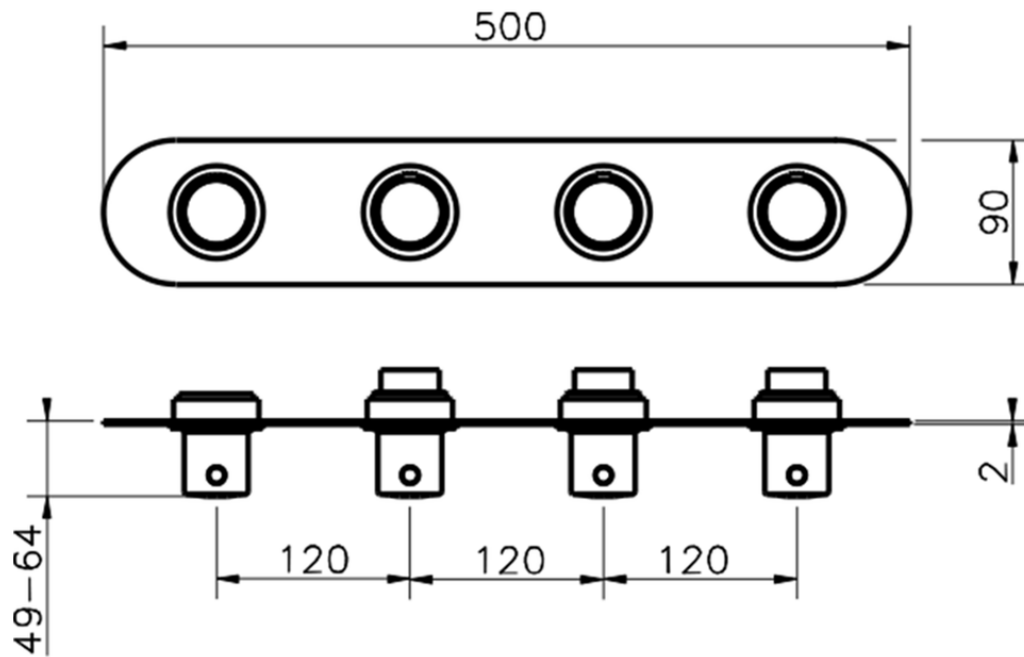

**Parte externa termostático ducha 3 funciones WELLNESS\_SM01R300**

SM01R300

<https://es.cisal.it/parte-externa-termostatico-ducha-3-funciones-wellness-sm01r300>

ZA01R300

<https://es.cisal.it/parte-empotrada-termostatico-3-funciones-empotrado-za01r300>