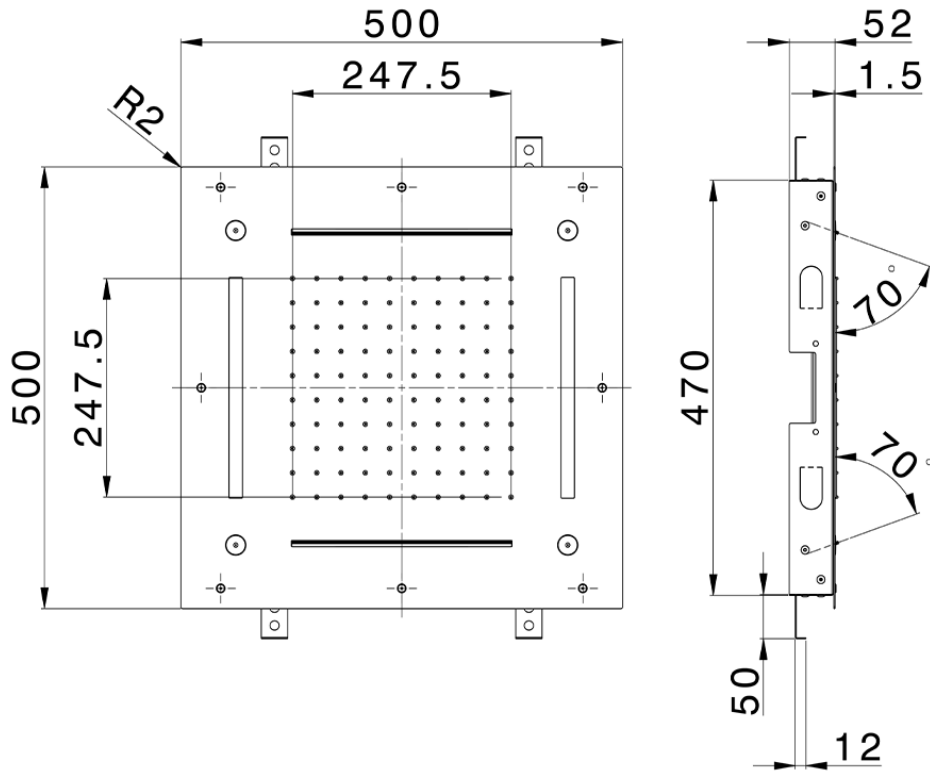

Rociador de techo con cromoterapia 500x500 mm WELLNESS\_ZS0C0095

ZS0C0095

<https://es.cisal.it/rociador-de-techo-con-cromoterapia-500x500-mm-wellness-zs0c0095>

2026-06-16