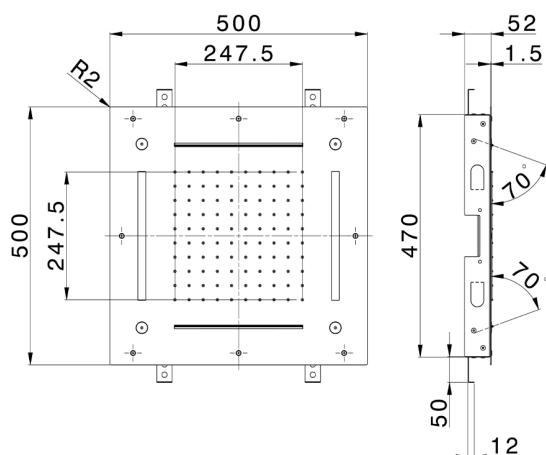

Rociador de techo con cromoterapia 500x500 mm WELLNESS_ZS0C0095

MODELO **ZS0C0095**

Rociador de techo con cromoterapia 500x500 mm, funciones lluvia, nebulizador, funciones 2 cascadas, cromoterapia, con teclado empotrado incluido, acero inoxidable AISI 304

ACABADOS DISPONIBLES

-  **D1** D1 Inox Cepillado
-  **40** 40 Negro Mate
-  **4Q** 4Q Blanco Mate
-  **5G** 5G Oro Rosa
-  **D2** D2 Inox brillo

CARACTERÍSTICAS

2026-05-02