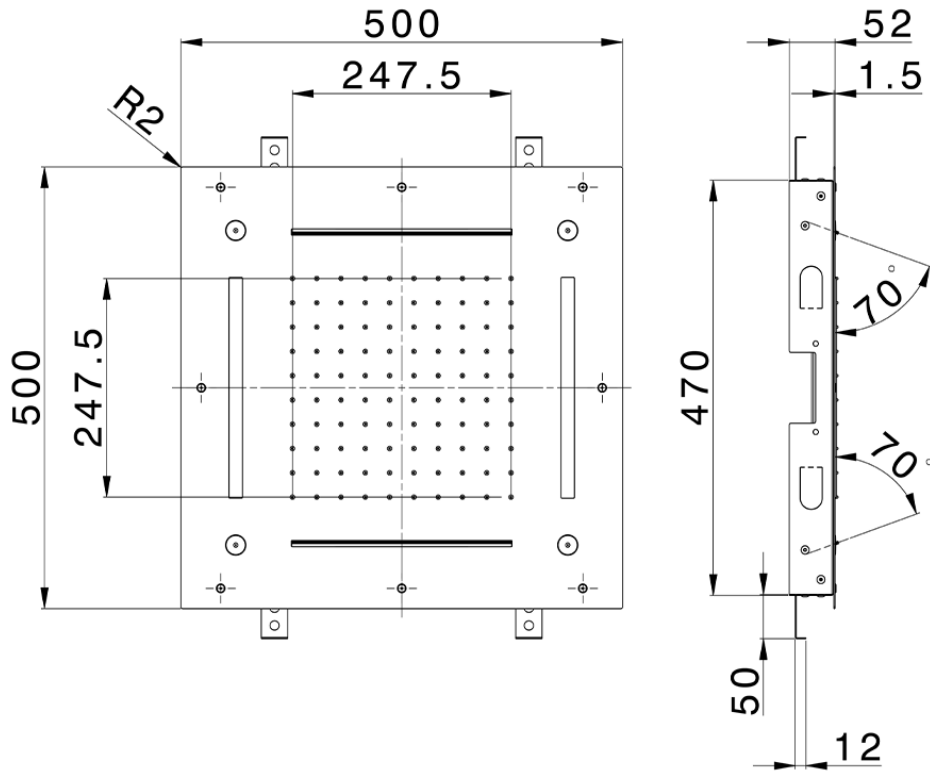

## Rociador de techo con cromoterapia 500x500 mm WELLNESS\_ZS0C0095

ZS0C0095

<https://es.cisal.it/rociador-de-techo-con-cromoterapia-500x500-mm-wellness-zs0c0095>

2026-06-16