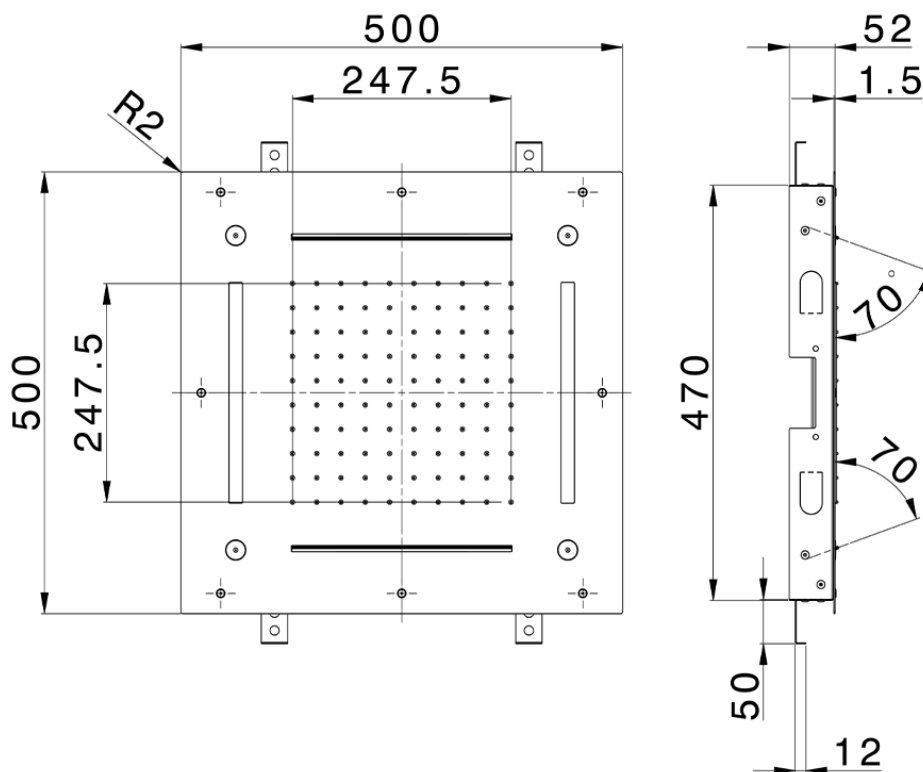

Rociador de techo con cromoterapia 500x500 mm WELLNESS_ZS0C0095

ZS0C0095

<https://es.cisal.it/rociador-de-techo-con-cromoterapia-500x500-mm-wellness-zs0c0095>

2026-05-02