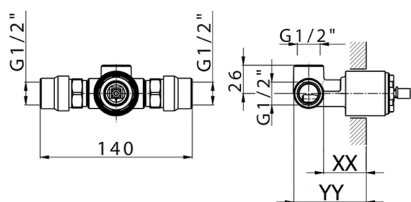

Parte empotrada monomando ducha EMPOTRADO_ZA005301

MODELO **ZA005301**

Parte empotrada monomando ducha, ducha empotrada 1/2", sin parte externa, con silenciadores

ACABADOS DISPONIBLES

04 04 Sin acabado

CARACTERÍSTICAS

Recambio Cartucho **ZZ94035000**

Empotrado **1**

Cartucho Monomando 35 mm

Piastra/Plate/Plaque/Platte/Placa

2-3mm: XX 27-47 YY 54-74

10mm: XX 16-40 YY 43-68

Parte empotrada monomando ducha EMPOTRADO_ZA005300

MODELO **ZA005300**

Parte empotrada monomando ducha, ducha empotrada 1/2", sin parte externa

ACABADOS DISPONIBLES

04 04 Sin acabado

CARACTERÍSTICAS

Recambio Cartucho **ZZ94035000**

Empotrado **1**

Cartucho Monomando 35 mm

Piastra/Plate/Plaque/Platte/Placa
 2-3mm: XX 27-47 YY 54-74
 10mm: XX 16-40 YY 43-68

2024-11-23