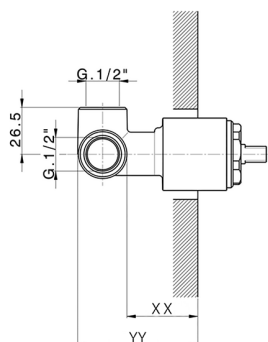

Parte empotrada monomando ducha EMPOTRADO_ZA005301

MODELO **ZA005301**

Parte empotrada monomando ducha, ducha empotrada 1/2", sin parte externa, con silenciadores

ACABADOS DISPONIBLES

04 04 Sin acabado

CARACTERÍSTICAS

Recambio Cartucho **ZZ94035000**

Empotrado **1**

Cartucho Monomando 35 mm

Piastra/Plate/Plaque/Platte/Placa

2-3mm: XX 27-47 YY 54-74

10mm: XX 16-40 YY 43-68

Parte empotrada monomando ducha EMPOTRADO_ZA005300

MODELO **ZA005300**

Parte empotrada monomando ducha, ducha empotrada 1/2", sin parte externa

ACABADOS DISPONIBLES

04 04 Sin acabado

CARACTERÍSTICAS

Recambio Cartucho **ZZ94035000**

Empotrado **1**

Cartucho Monomando 35 mm

Piastra/Plate/Plaque/Platte/Placa
 2-3mm: XX 27-47 YY 54-74
 10mm: XX 16-40 YY 43-68

2024-11-23