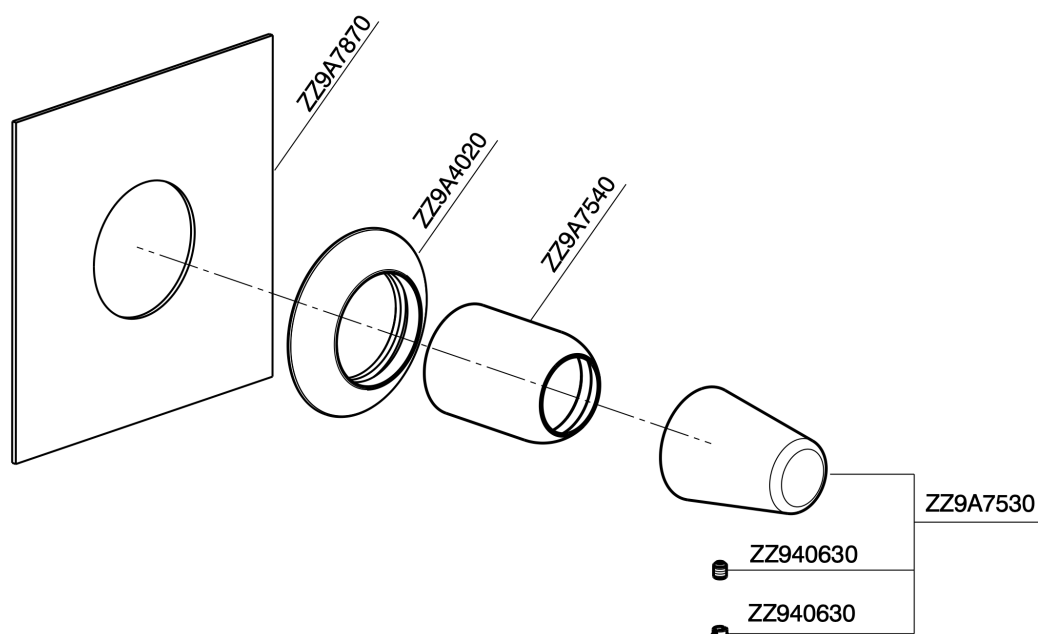

Parte externa monomando ducha empotrada VITA_VI003000

MODELO **VI003000**

Parte externa monomando ducha empotrada, sin parte empotrada, para art. ZA005300

ACABADOS DISPONIBLES

-  **21** 21 Cromo
-  **2Q** 2Q Black Titanium
-  **40** 40 Negro Mate
-  **4Q** 4Q Blanco Mate

CARACTERÍSTICAS

Instalación **Empotrado**
 Empotrado 2 **ZA005301**
ZA005300

Parte externa monomando ducha empotrada VITA_VI003000

VI003000

<https://es.cisal.it/parte-externa-monomando-ducha-empotrada-vita-vi003000>

Parte empotrada monomando ducha EMPOTRADO_ZA005301

MODELO **ZA005301**

Parte empotrada monomando ducha, ducha empotrada 1/2", sin parte externa, con silenciadores

ACABADOS DISPONIBLES

04 04 Sin acabado

CARACTERÍSTICAS

Piastra/Plate/Plaque/Platte/Placa
 2-3mm: XX 27-47 YY 54-74
 10mm: XX 16-40 YY 43-68

2024-11-23