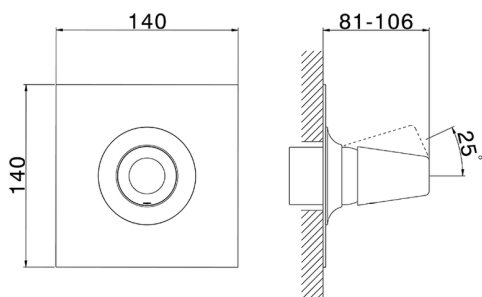

Parte externa monomando ducha empotrada VITA_VI003000

MODELO **VI003000**

Parte externa monomando ducha empotrada, sin parte empotrada, para art. ZA005300

ACABADOS DISPONIBLES

-  **21** 21 Cromo
-  **2Q** 2Q Black Titanium
-  **40** 40 Negro Mate
-  **4Q** 4Q Blanco Mate

Parte empotrada monomando ducha EMPOTRADO_ZA005301

MODELO **ZA005301**

Parte empotrada monomando ducha, ducha empotrada 1/2", sin parte externa, con silenciadores

ACABADOS DISPONIBLES

04 04 Sin acabado

CARACTERÍSTICAS

MODELO **ZA005300**

Parte empotrada monomando ducha, ducha empotrada 1/2", sin parte externa

ACABADOS DISPONIBLES

04 04 Sin acabado

CARACTERÍSTICAS

Recambio Cartucho **ZZ94035000**

Empotrado **1**

Cartucho Monomando 35 mm

Piastra/Plate/Plaque/Platte/Placa
 2-3mm: XX 27-47 YY 54-74
 10mm: XX 16-40 YY 43-68

2024-11-23