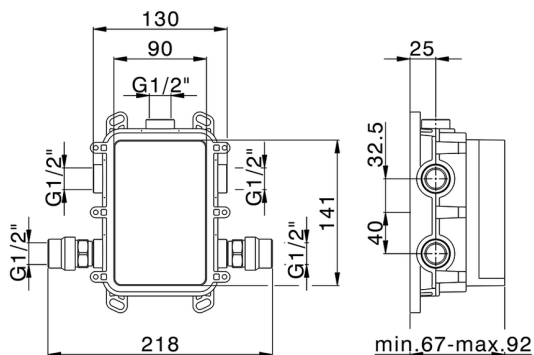

One-Box Universal para empotrado ONE BOX_ZA00B031

MODELO **ZA00B031**

One-Box Universal para empotrado, para termostático o monomando 1,2 o 3 salidas, sin parte externa, con silenciadores, con junta para sellado

ACABADOS DISPONIBLES

CARACTERÍSTICAS

Empotrado **1**

Termostático

El termostático Cisal es tu gestor personal del agua, ayudándote a manejar, controlar y ahorrar agua y energía.

One-Box Universal para empotrado ONE BOX_ZA00B031