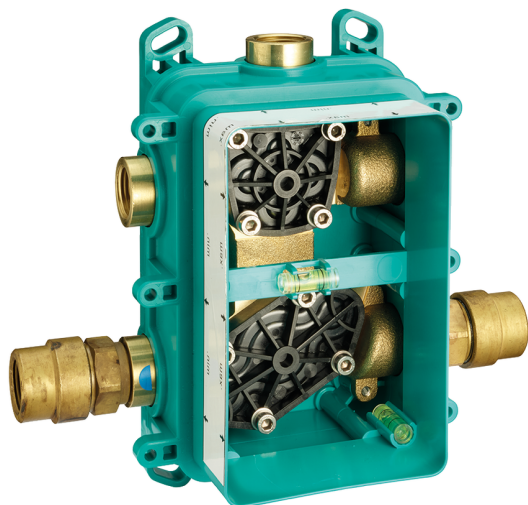

One-Box Universal para empotrado ONE BOX_ZA00B031

MODELO **ZA00B031**

One-Box Universal para empotrado, para termostático o monomando 1,2 o 3 salidas, sin parte externa, con silenciadores, con junta para sellado

ACABADOS DISPONIBLES

CARACTERÍSTICAS

Empotrado **1**

Termostático

El termostático Cisal es tu gestor personal del agua, ayudándote a manejar, controlar y ahorrar agua y energía.

One-Box Universal para empotrado ONE BOX_ZA00B031

ZA00B031

<https://es.cisal.it/one-box-universal-para-empotrado-one-box-za00b031>

2026-06-14