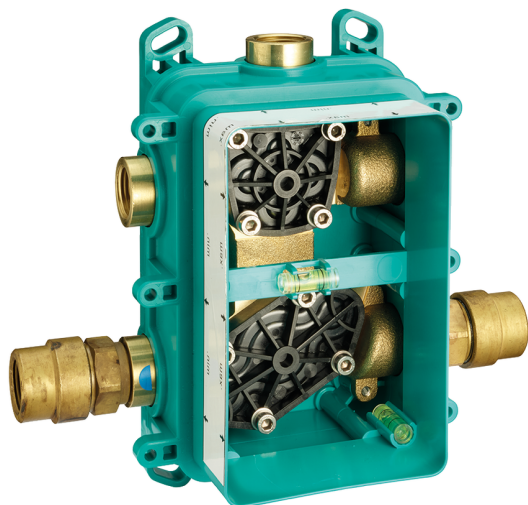

One-Box Universal para empotrado ONE BOX_ZA00B031

MODELO **ZA00B031**

One-Box Universal para empotrado, para termostático o monomando 1,2 o 3 salidas, sin parte externa, con silenciadores, con junta para sellado

ACABADOS DISPONIBLES

CARACTERÍSTICAS

Empotrado **1**

Termostático

El termostático Cisal es tu gestor personal del agua, ayudándote a manejar, controlar y ahorrar agua y energía.

One-Box Universal para empotrado ONE BOX_ZA00B031

ZA00B031

<https://es.cisal.it/one-box-universal-para-empotrado-one-box-za00b031>

2026-04-29