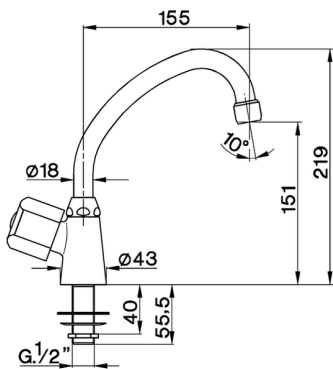

Grifo de un sólo agua TR_TR000746

MODELO **TR000746**

Grifo de un sólo agua, sin desagüe automático, sin manetas

ACABADOS DISPONIBLES

CARACTERÍSTICAS

2026-04-30