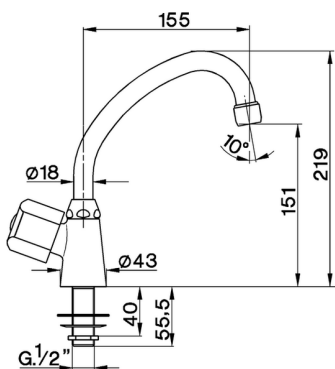

Grifo de un sólo agua TR_TR000746

MODELO **TR000746**

Grifo de un sólo agua, sin desagüe automático, sin manetas

ACABADOS DISPONIBLES

CARACTERÍSTICAS

2026-06-15