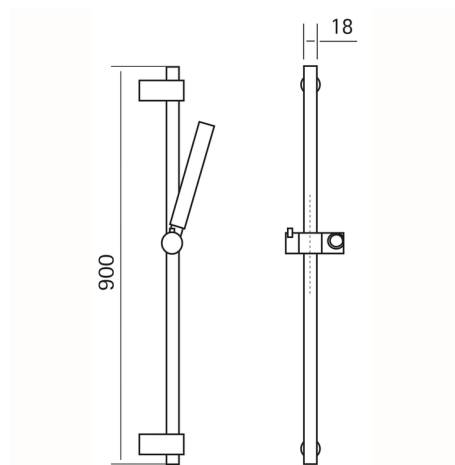

## Conjunto ducha barra corrediza Xion XION\_DS010620

MODELO **DS010620**

Conjunto ducha barra corrediza Xion, barra 90 cm con soporte corredizo, duchita una función Minimal, flexible inox 150 cm, Inox AISI 316L

ACABADOS DISPONIBLES

**D1** D1 Inox Cepillado

CARACTERÍSTICAS

2025-01-15