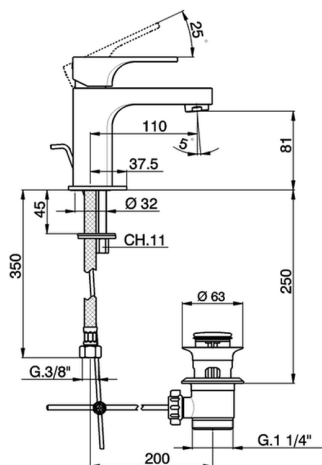

Lavabo monomando CUBIC_CU000511

MODELO **CU000511**

Lavabo monomando, con desagüe automático
1"1/4, latiguillos acero G.3/8"

ACABADOS DISPONIBLES

-  **21** 21 Cromo
-  **2B** 2B Niquel Brillo
-  **2F** 2F Niquel Cepillado
-  **40** 40 Negro Mate

CARACTERÍSTICAS

Recambio Cartucho **ZZ94240000**

Cartucho Monomando 25 mm

Lavabo monomando CUBIC_CU000511

CU000511

<https://es.cisal.it/lavabo-monomando-cubic-cu000511>

2025-01-15