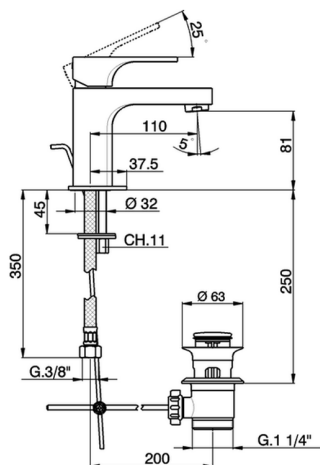

Lavabo monomando CUBIC_CU000511

MODELO **CU000511**

Lavabo monomando, con desagüe automático
1"1/4, latiguillos acero G.3/8"

ACABADOS DISPONIBLES

-  **21** 21 Cromo
-  **2B** 2B Niquel Brillo
-  **2F** 2F Niquel Cepillado
-  **40** 40 Negro Mate

CARACTERÍSTICAS

Recambio Cartucho **ZZ94240000**

Cartucho Monomando 25 mm

Lavabo monomando CUBIC_CU000511

CU000511

<https://es.cisal.it/lavabo-monomando-cubic-cu000511>

2025-01-15