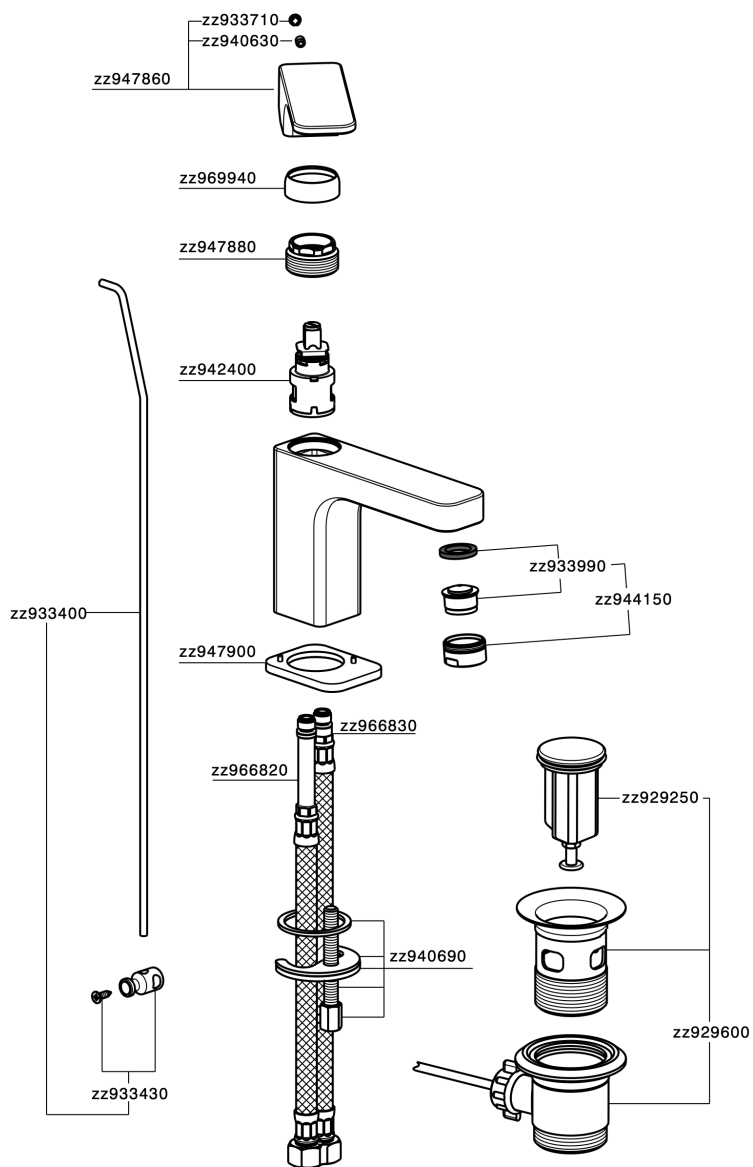

Lavabo monomando CUBIC_CU000511

MODELO **CU000511**

Lavabo monomando, con desagüe automático
1"1/4, latiguillos acero G.3/8"

ACABADOS DISPONIBLES

-  **21** 21 Cromo
-  **2B** 2B Niquel Brillo
-  **2F** 2F Niquel Cepillado
-  **40** 40 Negro Mate

CARACTERÍSTICAS

Recambio Cartucho **ZZ94240000**

Cartucho Monomando 25 mm

Lavabo monomando CUBIC_CU000511

CU000511

<https://es.cisal.it/lavabo-monomando-cubic-cu000511>

2025-01-15