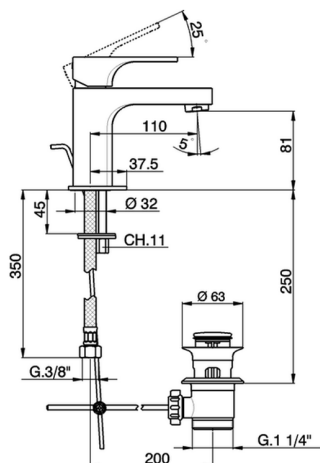

Lavabo monomando CUBIC_CU000511

MODELO **CU000511**

Lavabo monomando, con desagüe automático
1"1/4, latiguillos acero G.3/8"

ACABADOS DISPONIBLES

-  **21** 21 Cromo
-  **2B** 2B Niquel Brillo
-  **2F** 2F Niquel Cepillado
-  **40** 40 Negro Mate

CARACTERÍSTICAS

Recambio Cartucho **ZZ94240000**

Cartucho Monomando 25 mm

Lavabo monomando CUBIC_CU000511

CU000511

<https://es.cisal.it/lavabo-monomando-cubic-cu000511>

2025-01-15