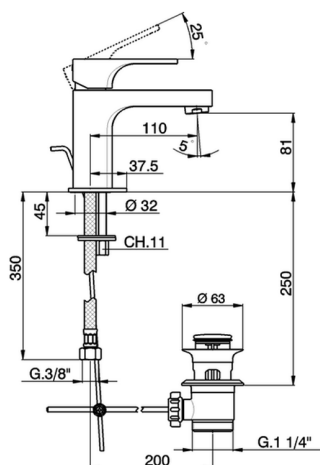

Lavabo monomando CUBIC_CU000511

MODELO **CU000511**

Lavabo monomando, con desagüe automático
1"1/4, latiguillos acero G.3/8"

ACABADOS DISPONIBLES

-  **21** 21 Cromo
-  **2B** 2B Niquel Brillo
-  **2F** 2F Niquel Cepillado
-  **40** 40 Negro Mate

CARACTERÍSTICAS

Recambio Cartucho **ZZ94240000**

Cartucho Monomando 25 mm

Lavabo monomando CUBIC_CU000511

CU000511

<https://es.cisal.it/lavabo-monomando-cubic-cu000511>

2025-01-15