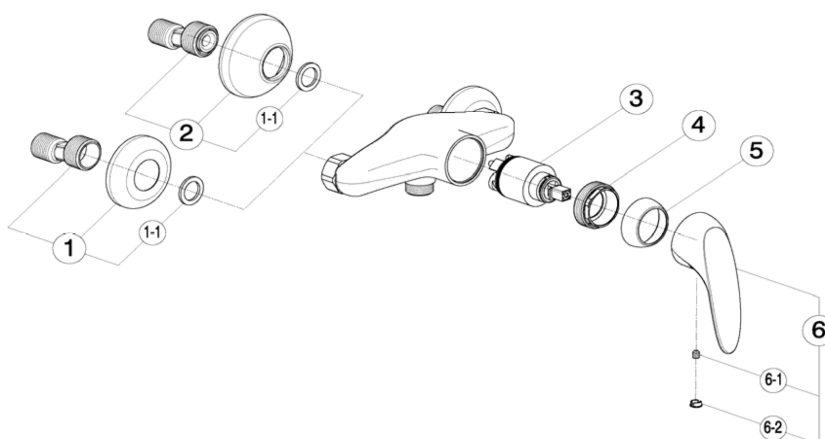

Ducha monomando FLASH_FL000440

cisal

FL 00044

NR.	DESCRIZIONE DESCRIPTION BESCHREIBUNG DESCRIPTION	N.CODICE CODE NO. WERSKNR. NR.CODE	NR.	DESCRIZIONE DESCRIPTION BESCHREIBUNG DESCRIPTION	N.CODICE CODE NO. WERSKNR. NR.CODE	NR.	DESCRIZIONE DESCRIPTION BESCHREIBUNG DESCRIPTION	N.CODICE CODE NO. WERSKNR. NR.CODE
1	Eccentrico con rosone Excentric connection with escutcheon S - Anschluss m.Rosette Excentrique + rosace	ZZ927300	6	Leva monocomando "FL" Lever "FL" Hebel "FL" Levier "FL"	ZZ940780			
1-1	Guarnizione NBR 90 SH. 24x16x2,7 Gasket NBR 90 SH. 24x16x2,7 Dichtung NBR 90 SH. 24x14x2,7 Joint NBR 90 SH. 24x14x2,7	ZZ926890	6-1	Grano punta coppa inox M5x6 Screw-stainless steel M5x6 Madenschraube M.5x6 Vis speciale inox M5x6	ZZ940630			
2	Eccentrico con rosone Excentric connection with escutcheon S - Anschluss m.Rosette Excentrique + rosace	ZZ928480	6-2	Placchetta per leva Cap for lever Abdeckkappe f/Hebel Plaquette levier	ZZ927100			
3	Cartuccia monocomando Mixing valve Kartusche Cartouche mitigeurs	ZZ940340						
4	Calotta bloccaggio cartuccia Nut for mixing valve Mutter f/kartusche Ecrou pour cartouche	ZZ940660						
5	Copricartuccia senza ideogrammi Escutcheon cartridge without ideogram Abdeckkappe ohne Ideogramm Couvre-cartouche sans ideogramme	ZZ940650						

FL000440

<https://es.cisal.it/ducha-monomando-flash-fl000440>

2026-05-04