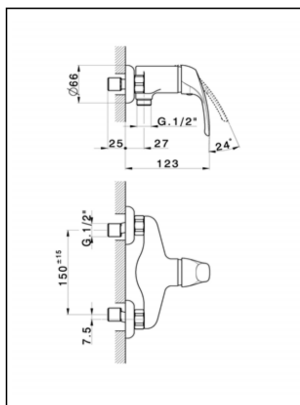

Ducha monomando FLASH_FL000440

cisal

FL 00044

NR.	DESCRIZIONE DESCRIPTION BESCHREIBUNG DESCRIPTION	N.CODICE CODE NO. WERSKNR. NR.CODE	NR.	DESCRIZIONE DESCRIPTION BESCHREIBUNG DESCRIPTION	N.CODICE CODE NO. WERSKNR. NR.CODE	NR.	DESCRIZIONE DESCRIPTION BESCHREIBUNG DESCRIPTION	N.CODICE CODE NO. WERSKNR. NR.CODE
1	Eccentrico con rosone Excentric connection with escutcheon S - Anschluss m.Rosette Excentrique + rosace	ZZ927300	6	Leva monocomando "FL" Lever "FL" Hebel "FL" Levier "FL"	ZZ940780			
1-1	Guarnizione NBR 90 SH. 24x16x2,7 Gasket NBR 90 SH. 24x16x2,7 Dichtung NBR 90 SH. 24x14x2,7 Joint NBR 90 SH. 24x14x2,7	ZZ926890	6-1	Grano punta coppa inox M5x6 Screw-stainless steel M5x6 Madenschraube M.5x6 Vis speciale inox M5x6	ZZ940630			
2	Eccentrico con rosone Excentric connection with escutcheon S - Anschluss m.Rosette Excentrique + rosace	ZZ928480	6-2	Placchetta per leva Cap for lever Abdeckkappe f/Hebel Plaquette levier	ZZ927100			
3	Cartuccia monocomando Mixing valve Kartusche Cartouche mitigeurs	ZZ940340						
4	Calotta bloccaggio cartuccia Nut for mixing valve Mutter f/kartusche Ecrou pour cartouche	ZZ940660						
5	Copricartuccia senza ideogrammi Escutcheon cartridge without ideogram Abdeckkappe ohne Ideogramm Couvre-cartouche sans ideogramme	ZZ940650						