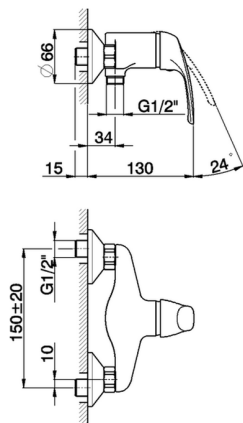

Ducha monomando FLASH_FL000440

MODELO **FL000440**

Ducha monomando, sin conjunto ducha, conexión para flexible 1/2" M

ACABADOS DISPONIBLES

21 21 Cromo

CARACTERÍSTICAS

Recambio Cartucho **ZZ94034000**

Cartucho Monomando 35 mm

Ducha monomando FLASH_FL000440

cisal

FL 00044

NR.	DESCRIZIONE DESCRIPTION BESCHREIBUNG DESCRIPTION	N.CODICE CODE NO. WERSKNR. NR.CODE	NR.	DESCRIZIONE DESCRIPTION BESCHREIBUNG DESCRIPTION	N.CODICE CODE NO. WERSKNR. NR.CODE	NR.	DESCRIZIONE DESCRIPTION BESCHREIBUNG DESCRIPTION	N.CODICE CODE NO. WERSKNR. NR.CODE
1	Eccentrico con rosone Excentric connection with escutcheon S - Anschluss m.Rosette Excentrique + rosace	ZZ927300	6	Leva monocomando "FL" Lever "FL" Hebel "FL" Levier "FL"	ZZ940780			
1-1	Guarnizione NBR 90 SH. 24x16x2,7 Gasket NBR 90 SH. 24x16x2,7 Dichtung NBR 90 SH. 24x14x2,7 Joint NBR 90 SH. 24x14x2,7	ZZ926890	6-1	Grano punta coppa inox M5x6 Screw-stainless steel M5x6 Madenschraube M.5x6 Vis speciale inox M5x6	ZZ940630			
2	Eccentrico con rosone Excentric connection with escutcheon S - Anschluss m.Rosette Excentrique + rosace	ZZ928480	6-2	Placchetta per leva Cap for lever Abdeckkappe f/Hebel Plaqueette levier	ZZ927100			
3	Cartuccia monocomando Mixing valve Kartusche Cartouche mitigeurs	ZZ940340						
4	Calotta bloccaggio cartuccia Nut for mixing valve Mutter f/kartusche Ecrou pour cartouche	ZZ940660						
5	Copricartuccia senza ideogrammi Escutcheon cartridge without ideogram Abdeckkappe ohne Ideogramm Couvre-cartouche sans ideogramme	ZZ940650						