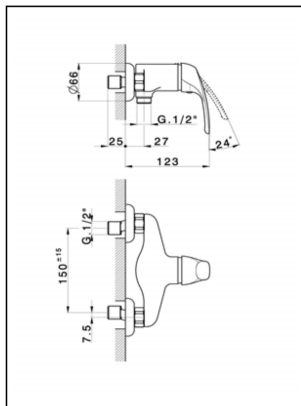

Ducha monomando FLASH_FL000440

MODELO **FL000440**

Ducha monomando, sin conjunto ducha, conexión para flexible 1/2" M

ACABADOS DISPONIBLES

21 21 Cromo

CARACTERÍSTICAS

Recambio Cartucho **ZZ94034000**

Cartucho Monomando 35 mm

Ducha monomando FLASH_FL000440

cisal

FL 00044

NR.	DESCRIZIONE DESCRIPTION BESCHREIBUNG DESCRIPTION	N.CODICE CODE NO. WERSKNR. NR.CODE	NR.	DESCRIZIONE DESCRIPTION BESCHREIBUNG DESCRIPTION	N.CODICE CODE NO. WERSKNR. NR.CODE	NR.	DESCRIZIONE DESCRIPTION BESCHREIBUNG DESCRIPTION	N.CODICE CODE NO. WERSKNR. NR.CODE
1	Eccentrico con rosone Excentric connection with escutcheon S - Anschluss m.Rosette Excentrique + rosace	ZZ927300	6	Leva monocomando "FL" Lever "FL" Hebel "FL" Levier "FL"	ZZ940780			
1-1	Guarnizione NBR 90 SH. 24x16x2,7 Gasket NBR 90 SH. 24x16x2,7 Dichtung NBR 90 SH. 24x14x2,7 Joint NBR 90 SH. 24x14x2,7	ZZ926890	6-1	Grano punta coppa inox M5x6 Screw-stainless steel M5x6 Madenschraube M.5x6 Vis speciale inox M5x6	ZZ940630			
2	Eccentrico con rosone Excentric connection with escutcheon S - Anschluss m.Rosette Excentrique + rosace	ZZ928480	6-2	Placchetta per leva Cap for lever Abdeckkappe f/Hebel Plaqueette levier	ZZ927100			
3	Cartuccia monocomando Mixing valve Kartusche Cartouche mitigeurs	ZZ940340						
4	Calotta bloccaggio cartuccia Nut for mixing valve Mutter f/kartusche Ecrou pour cartouche	ZZ940660						
5	Copricartuccia senza ideogrammi Escutcheon cartridge without ideogram Abdeckkappe ohne Ideogramm Couvre-cartouche sans ideogramme	ZZ940650						