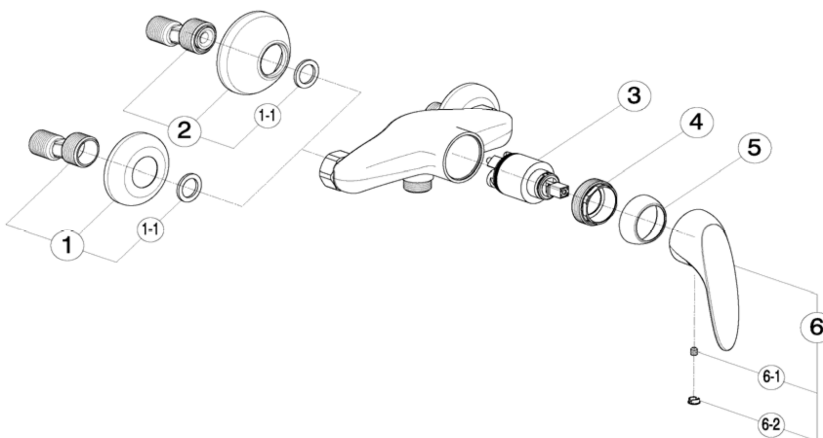

Ducha monomando FLASH_FL000440

MODELO **FL000440**

Ducha monomando, sin conjunto ducha, conexión para flexible 1/2" M

ACABADOS DISPONIBLES

21 21 Cromo

CARACTERÍSTICAS

Recambio Cartucho **ZZ94034000**

Cartucho Monomando 35 mm

Ducha monomando FLASH_FL000440

cisal

FL 00044

NR.	DESCRIZIONE DESCRIPTION BESCHREIBUNG DESCRIPTION	N.CODICE CODE NO. WERSKNR. NR.CODE	NR.	DESCRIZIONE DESCRIPTION BESCHREIBUNG DESCRIPTION	N.CODICE CODE NO. WERSKNR. NR.CODE	NR.	DESCRIZIONE DESCRIPTION BESCHREIBUNG DESCRIPTION	N.CODICE CODE NO. WERSKNR. NR.CODE
1	Eccentrico con rosone Excentric connection with escutcheon S - Anschluss m.Rosette Excentrique + rosace	ZZ927300	6	Leva monocomando "FL" Lever "FL" Hebel "FL" Levier "FL"	ZZ940780			
1-1	Guarnizione NBR 90 SH. 24x16x2,7 Gasket NBR 90 SH. 24x16x2,7 Dichtung NBR 90 SH. 24x14x2,7 Joint NBR 90 SH. 24x14x2,7	ZZ926890	6-1	Grano punta coppa inox M5x6 Screw-stainless steel M5x6 Madenschraube M.5x6 Vis speciale inox M5x6	ZZ940630			
2	Eccentrico con rosone Excentric connection with escutcheon S - Anschluss m.Rosette Excentrique + rosace	ZZ928480	6-2	Placchetta per leva Cap for lever Abdeckkappe f/Hebel Plaqueette levier	ZZ927100			
3	Cartuccia monocomando Mixing valve Kartusche Cartouche mitigeurs	ZZ940340						
4	Calotta bloccaggio cartuccia Nut for mixing valve Mutter f/kartusche Ecrou pour cartouche	ZZ940660						
5	Copricartuccia senza ideogrammi Escutcheon cartridge without ideogram Abdeckkappe ohne Ideogramm Couvre-cartouche sans ideogramme	ZZ940650						