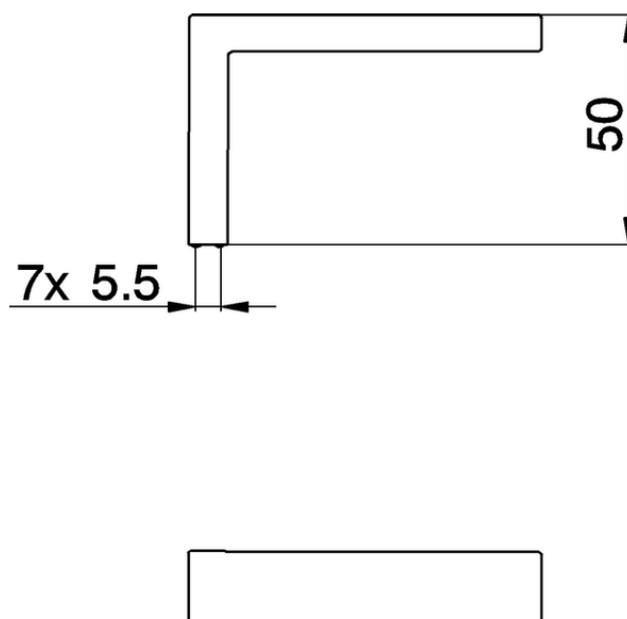

Maneta 'WA' derecha REPUESTOS_ZZ947100

ZZ947100

<https://es.cisal.it/maneta-wa-derecha-repuestos-zz947100>

2026-06-15