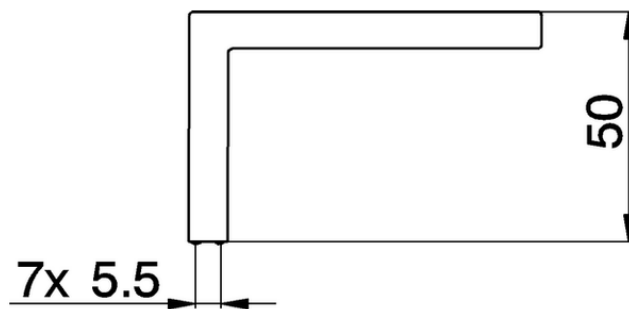

Maneta 'WA' derecha REPUESTOS_ZZ947100

ZZ947100

<https://es.cisal.it/maneta-wa-derecha-repuestos-zz947100>

2026-05-01