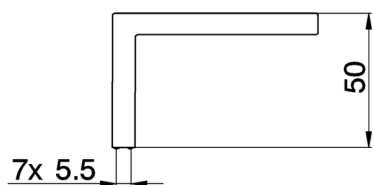

## Maneta 'WA' derecha REPUESTOS\_ZZ947100

MODELO **ZZ947100**

Maneta 'WA' derecha

ACABADOS DISPONIBLES

**21** 21 Cromo

**2A** 2A Niquel Satinado Cepillado

CARACTERÍSTICAS

2026-05-01