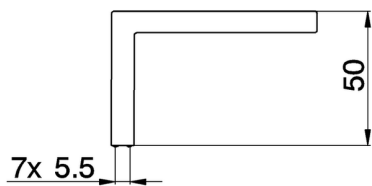

Maneta 'WA' derecha REPUESTOS_ZZ947100

MODELO **ZZ947100**

Maneta 'WA' derecha

ACABADOS DISPONIBLES

21 21 Cromo

2A 2A Niquel Satinado Cepillado

CARACTERÍSTICAS

2026-06-15