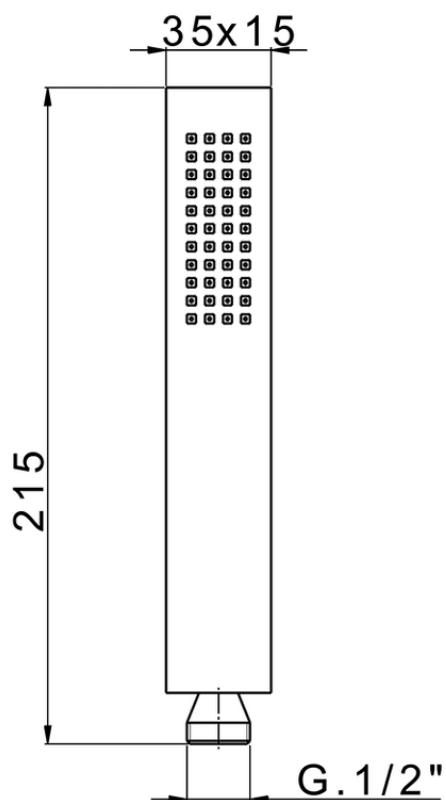

**Duchita Minimalista de Latón SHOWER\_DS014450**

DS014450

<https://es.cisal.it/duchita-minimalista-de-laton-shower-ds014450>

2026-06-16