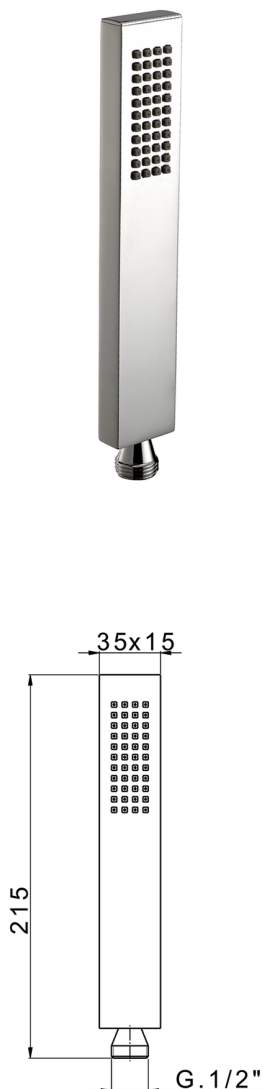

Duchita Minimalista de Latón SHOWER_DS014450

MODELO **DS014450**

Duchita Minimalista de Latón, una función 215x35x15

ACABADOS DISPONIBLES

- **21** 21 Cromo
- **2B** 2B Niquel Brillo
- **2F** 2F Niquel Cepillado
- **2Q** 2Q Black Titanium
- **40** 40 Negro Mate
- **4Q** 4Q Blanco Mate

CARACTERÍSTICAS

2026-06-16