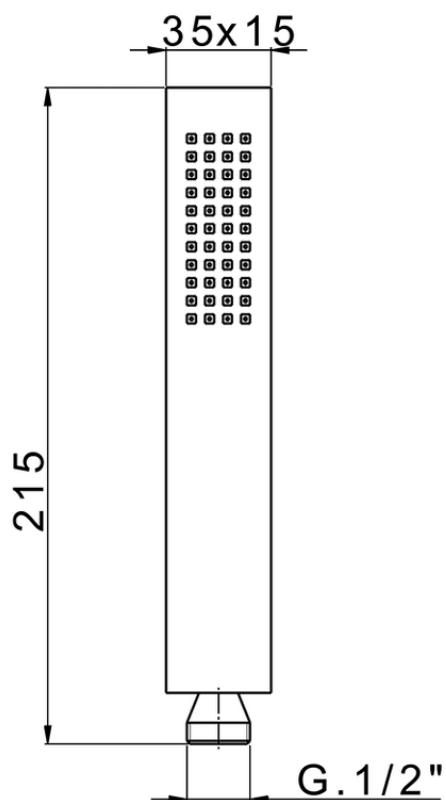

Duchita Minimalista de Latón SHOWER_DS014450

DS014450

<https://es.cisal.it/duchita-minimalista-de-laton-shower-ds014450>

2026-06-16