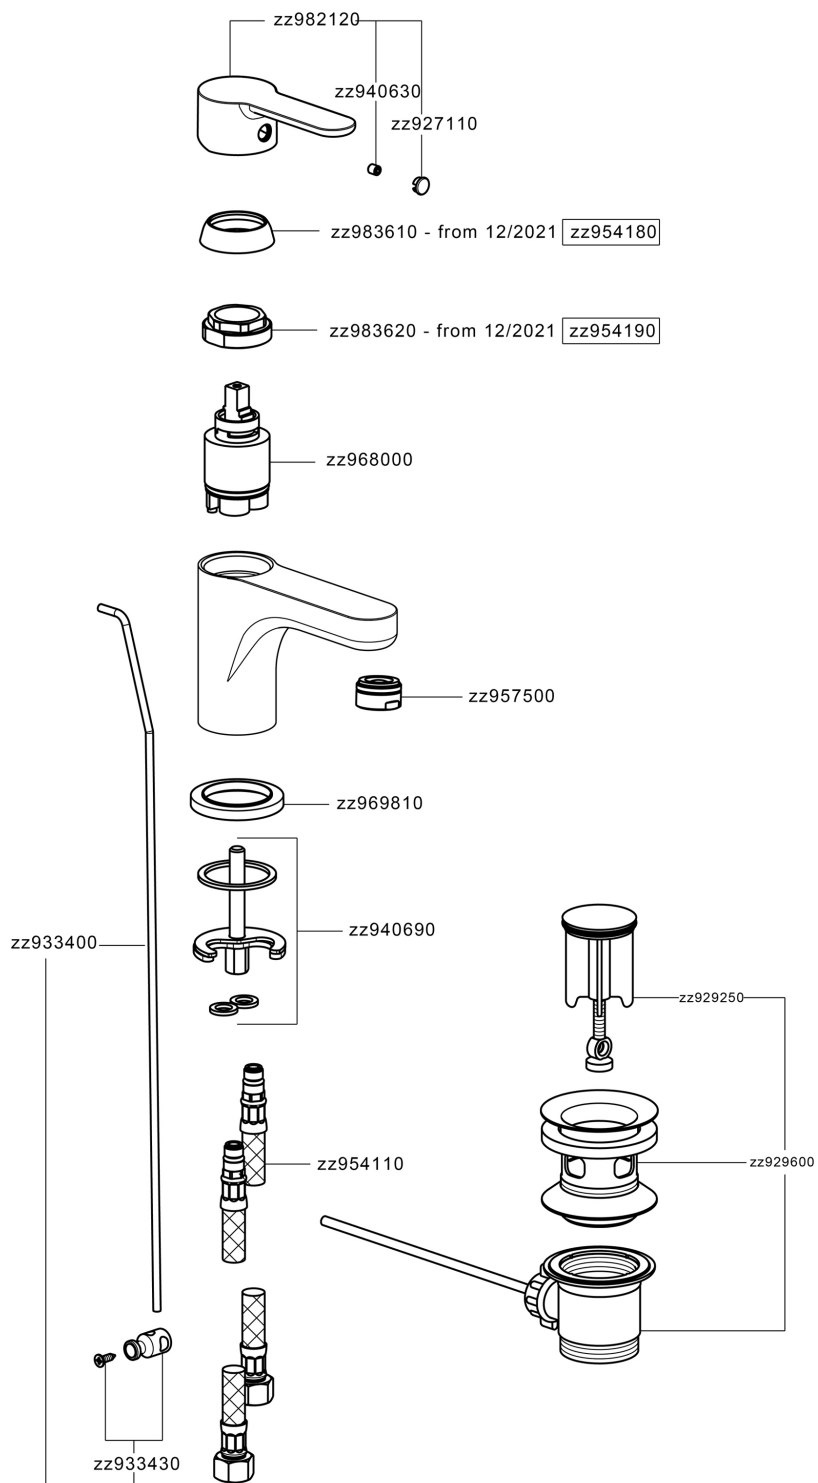

Lavabo monomando EnergySave TENDER_C2000515

C2000515

<https://es.cisal.it/lavabo-monomando-energysave-tender-c2000515>

2026-04-30