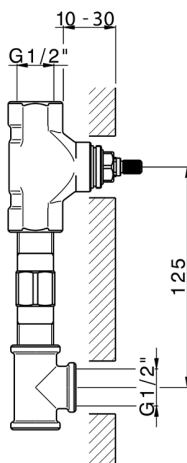

Parte externa lavabo de pared NUOVA LESS_LN013514

MODELO **LN013514**

Parte externa lavabo de pared, sin parte empotrada, para art. ZA033511

ACABADOS DISPONIBLES

-  **21** 21 Cromo
-  **2F** 2F Niquel Cepillado
-  **40** 40 Negro Mate
-  **4Q** 4Q Blanco Mate

CARACTERÍSTICAS

Instalación **Empotrado**
Empotrado 1 **ZA033511**

Parte esterna lavabo de pared NUOVA LESS_LN013514

LN013514

<https://es.cisal.it/parte-externa-lavabo-de-pared-nuova-less-ln013514>

Parte empotrada lavabo de pared EMPOTRADO_ZA033511

MODELO **ZA033511**

Parte empotrada lavabo de pared, con montura de derecha y montura de izquierda

ACABADOS DISPONIBLES

 **04** 04 Sin acabado

CARACTERÍSTICAS

Empotrado **1**

2024-12-04