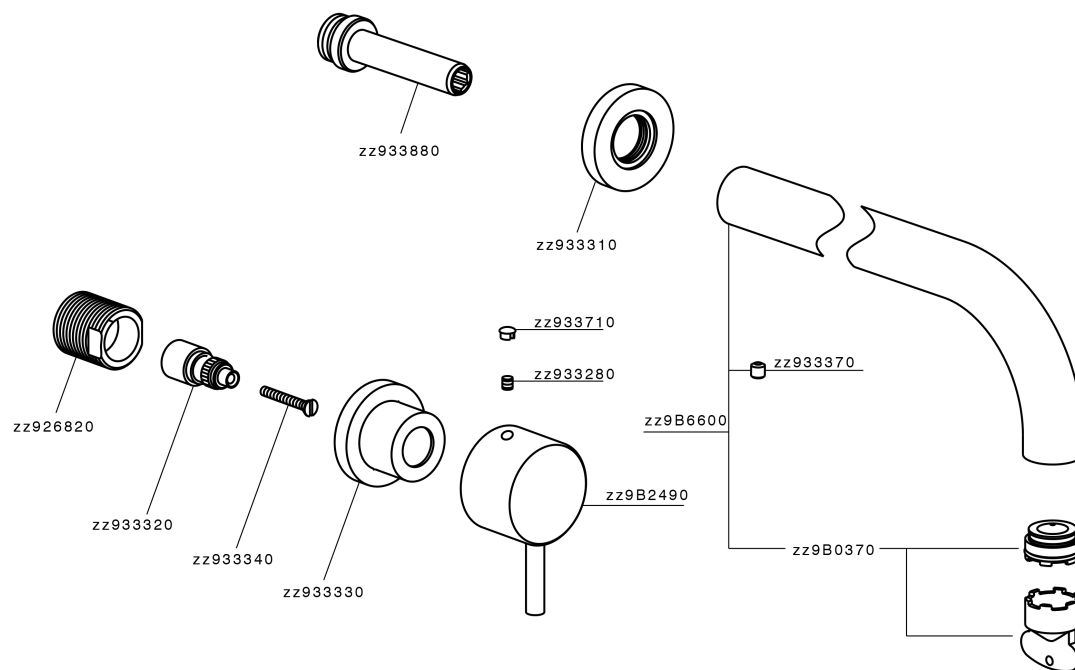

Parte externa lavabo de pared NUOVA LESS_LN013514

MODELO **LN013514**

Parte externa lavabo de pared, sin parte empotrada, para art. ZA033511

ACABADOS DISPONIBLES

-  **21** 21 Cromo
-  **2F** 2F Niquel Cepillado
-  **40** 40 Negro Mate
-  **4Q** 4Q Blanco Mate

CARACTERÍSTICAS

Instalación **Empotrado**
Empotrado 1 **ZA033511**

Parte esterna lavabo de pared NUOVA LESS_LN013514

LN013514

<https://es.cisal.it/parte-externa-lavabo-de-pared-nuova-less-ln013514>

Parte empotrada lavabo de pared EMPOTRADO_ZA033511

MODELO **ZA033511**

Parte empotrada lavabo de pared, con montura de derecha y montura de izquierda

ACABADOS DISPONIBLES

 **04** 04 Sin acabado

CARACTERÍSTICAS

Empotrado **1**

2024-12-04