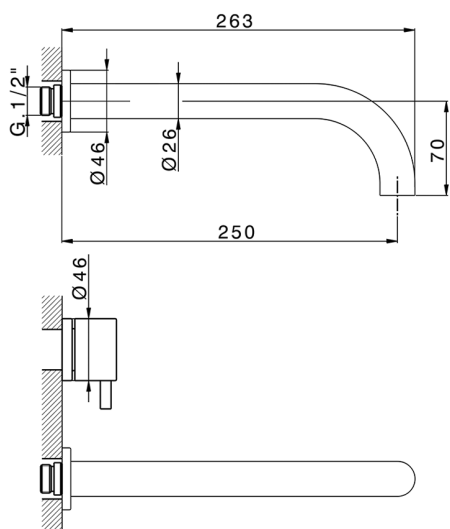

Parte externa lavabo de pared NUOVA LESS_LN013514

MODELO **LN013514**

Parte externa lavabo de pared, sin parte empotrada, para art. ZA033511

ACABADOS DISPONIBLES

-  **21** 21 Cromo
-  **2F** 2F Niquel Cepillado
-  **40** 40 Negro Mate
-  **4Q** 4Q Blanco Mate

CARACTERÍSTICAS

Instalación **Empotrado**
Empotrado 1 **ZA033511**

Parte esterna lavabo de pared NUOVA LESS_LN013514

LN013514

<https://es.cisal.it/parte-externa-lavabo-de-pared-nuova-less-ln013514>

Parte empotrada lavabo de pared EMPOTRADO_ZA033511

MODELO **ZA033511**

Parte empotrada lavabo de pared, con montura de derecha y montura de izquierda

ACABADOS DISPONIBLES

 **04** 04 Sin acabado

CARACTERÍSTICAS

Empotrado **1**

2024-12-04