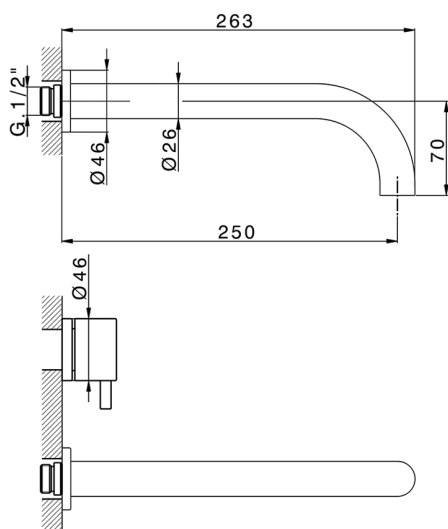

CARACTERÍSTICAS

Instalación **Empotrado**
Empotrado 1 **ZA033511**