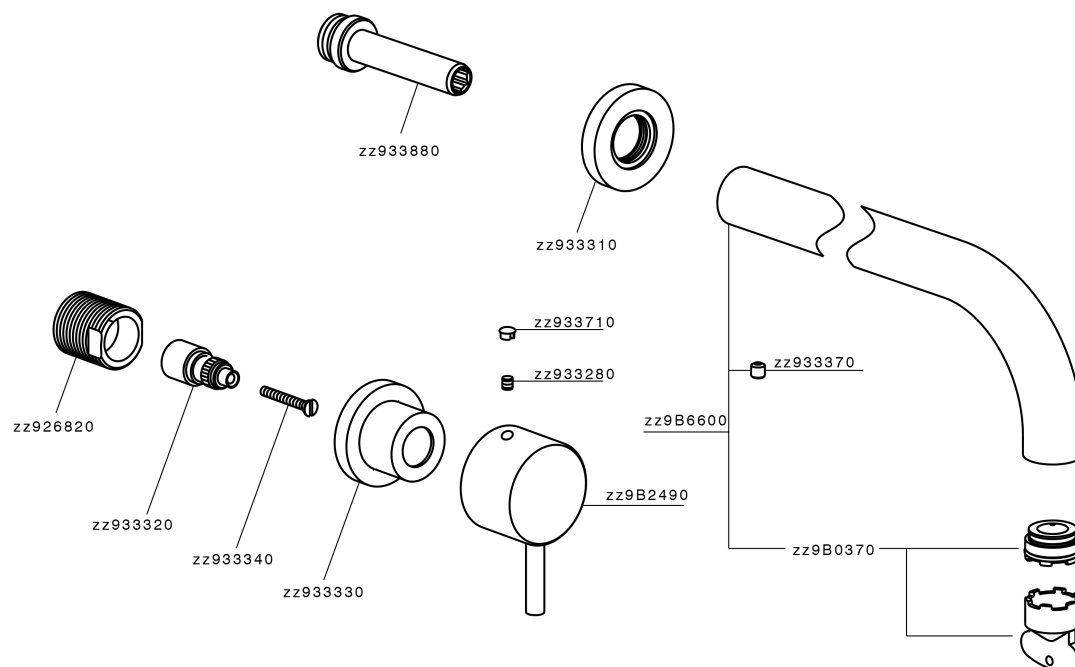

## Parte externa lavabo de pared NUOVA LESS\_LN013514

MODELO **LN013514**

Parte externa lavabo de pared, sin parte empotrada, para art. ZA033511

### CARACTERÍSTICAS

Instalación **Empotrado**  
Empotrado 1 **ZA033511**

## Parte esterna lavabo de pared NUOVA LESS\_LN013514

LN013514

<https://es.cisal.it/parte-externa-lavabo-de-pared-nuova-less-ln013514>

## Parte empotrada lavabo de pared EMPOTRADO\_ZA033511

MODELO **ZA033511**

Parte empotrada lavabo de pared, con montura de derecha y montura de izquierda

ACABADOS DISPONIBLES

 **04** 04 Sin acabado

CARACTERÍSTICAS