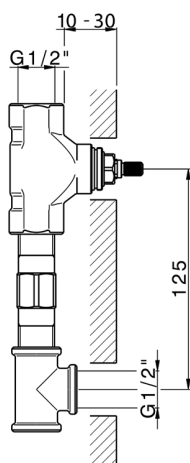

2024-12-04