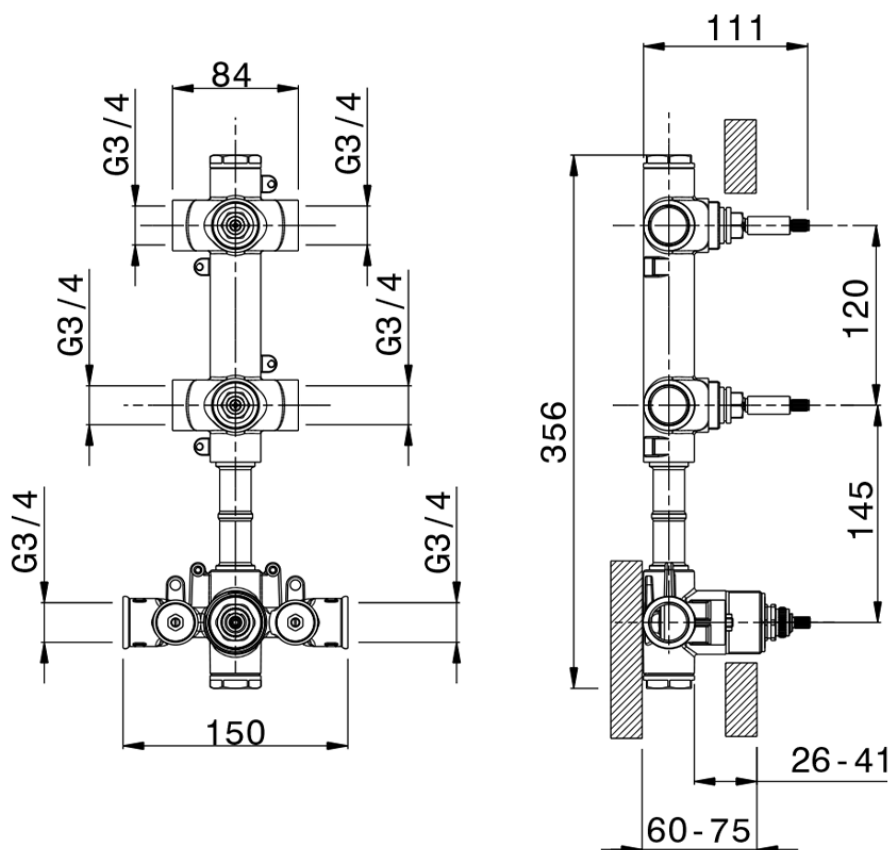

Parte externa termostático ducha 2 funciones WELLNESS_X100R200

X100R200

<https://es.cisal.it/parte-externa-termostatico-ducha-2-funciones-wellnessx100r200>

ZA00V200

<https://es.cisal.it/parte-empotrada-termostatico-ducha-2-funciones-empotradoza00v200>

ZA00R200

<https://es.cisal.it/parte-empotrada-termostatico-ducha-2-funciones-empotradoza00r200>

2024-09-19