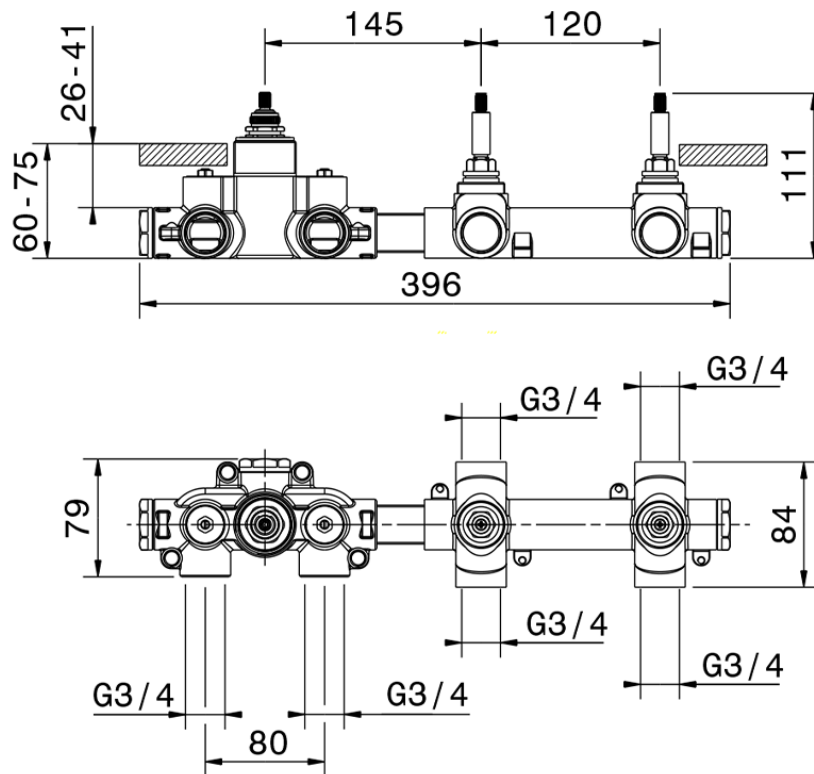

Parte externa termostático ducha 2 funciones WELLNESS_X100R200

X100R200

<https://es.cisal.it/parte-externa-termostatico-ducha-2-funciones-wellnessx100r200>

ZA00V200

<https://es.cisal.it/parte-empotrada-termostatico-ducha-2-funciones-empotradoza00v200>

ZA00R200

<https://es.cisal.it/parte-empotrada-termostatico-ducha-2-funciones-empotradoza00r200>

2024-09-19