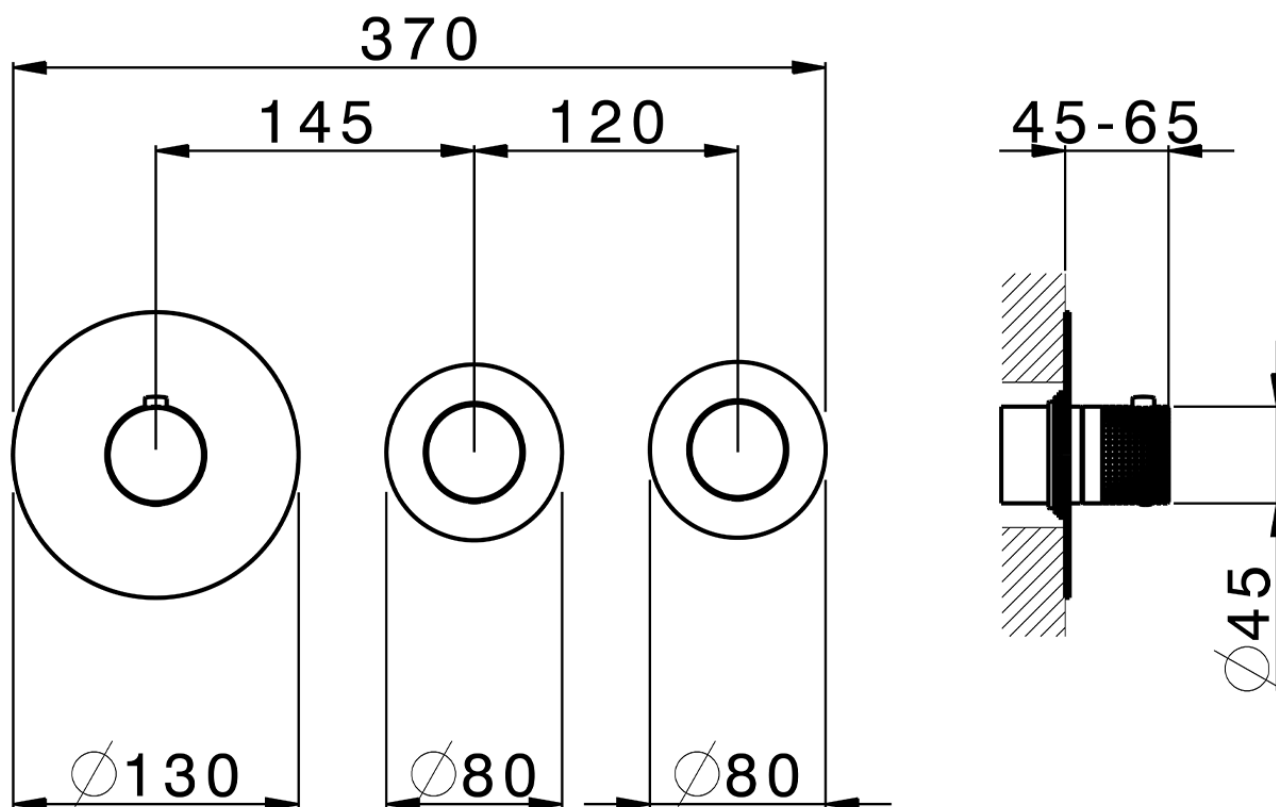

Parte externa termostático ducha 2 funciones WELLNESS_X100R200

X100R200

<https://es.cisal.it/parte-externa-termostatico-ducha-2-funciones-wellnessx100r200>

ZA00V200

<https://es.cisal.it/parte-empotrada-termostatico-ducha-2-funciones-empotradoza00v200>

ZA00R200

<https://es.cisal.it/parte-empotrada-termostatico-ducha-2-funciones-empotradoza00r200>

2024-09-19