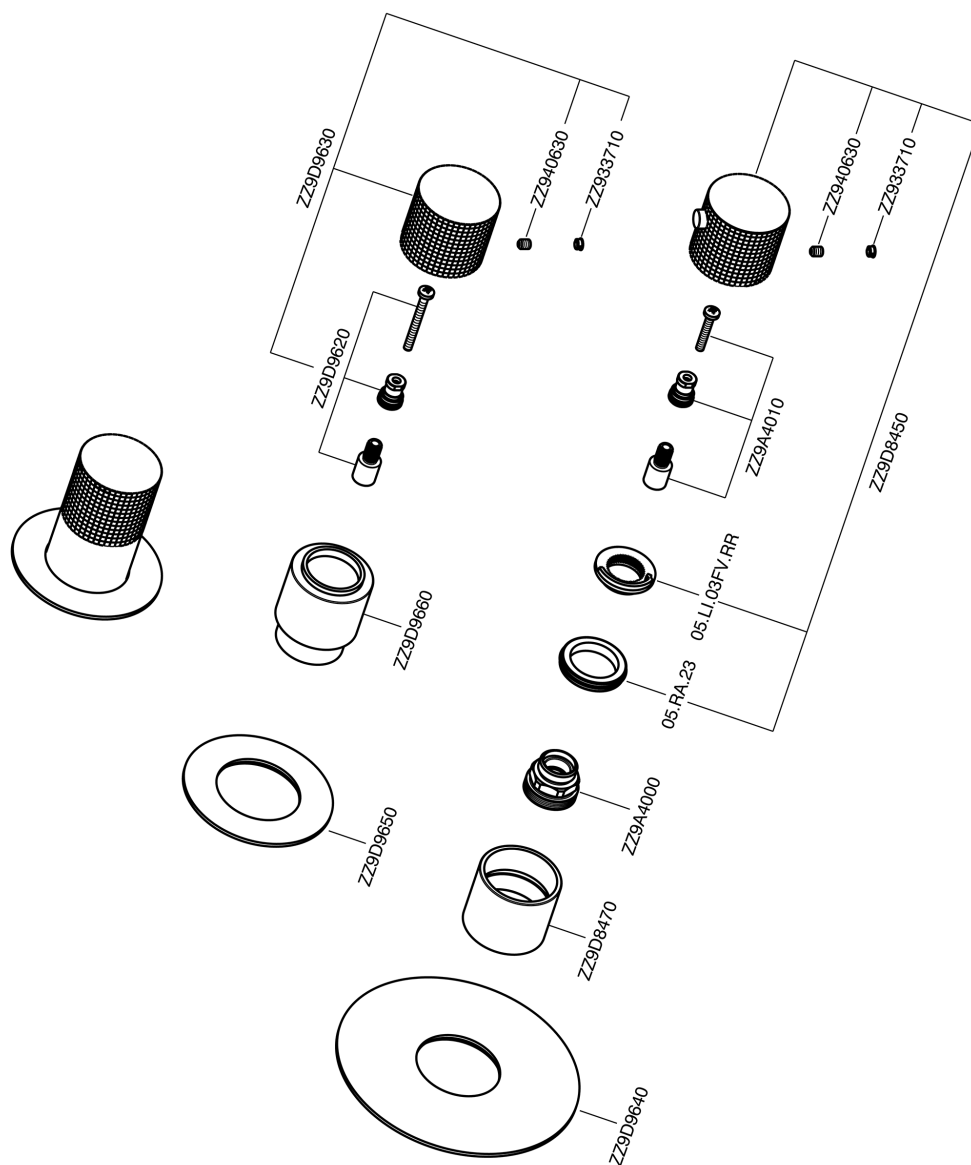

Parte externa termostático ducha 2 funciones WELLNESS_X100R200

X100R200

<https://es.cisal.it/parte-externa-termostatico-ducha-2-funciones-wellnessx100r200>

Parte empotrada termostático ducha 2 funciones EMPOTRADO_ZA00V200

ZA00V200

<https://es.cisal.it/parte-empotrada-termostatico-ducha-2-funciones-empotradoza00v200>

Parte empotrada termostático ducha 2 funciones EMPOTRADO_ZA00R200

ZA00R200

<https://es.cisal.it/parte-empotrada-termostatico-ducha-2-funciones-empotradoza00r200>