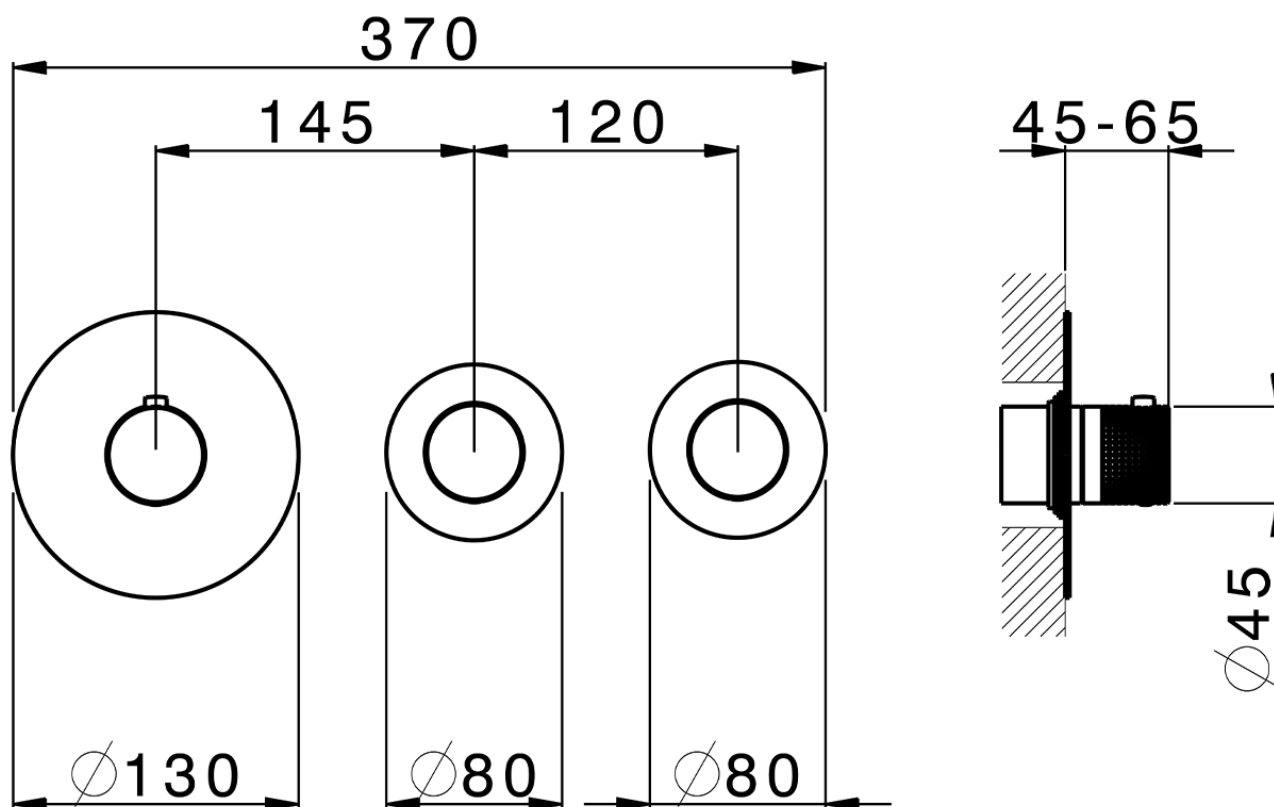

**Parte externa termostático ducha 2 funciones WELLNESS\_X100R200**

X100R200

<https://es.cisal.it/parte-externa-termostatico-ducha-2-funciones-wellnessx100r200>

ZA00V200

<https://es.cisal.it/parte-empotrada-termostatico-ducha-2-funciones-empotradoza00v200>

ZA00R200

<https://es.cisal.it/parte-empotrada-termostatico-ducha-2-funciones-empotradoza00r200>

2024-09-19