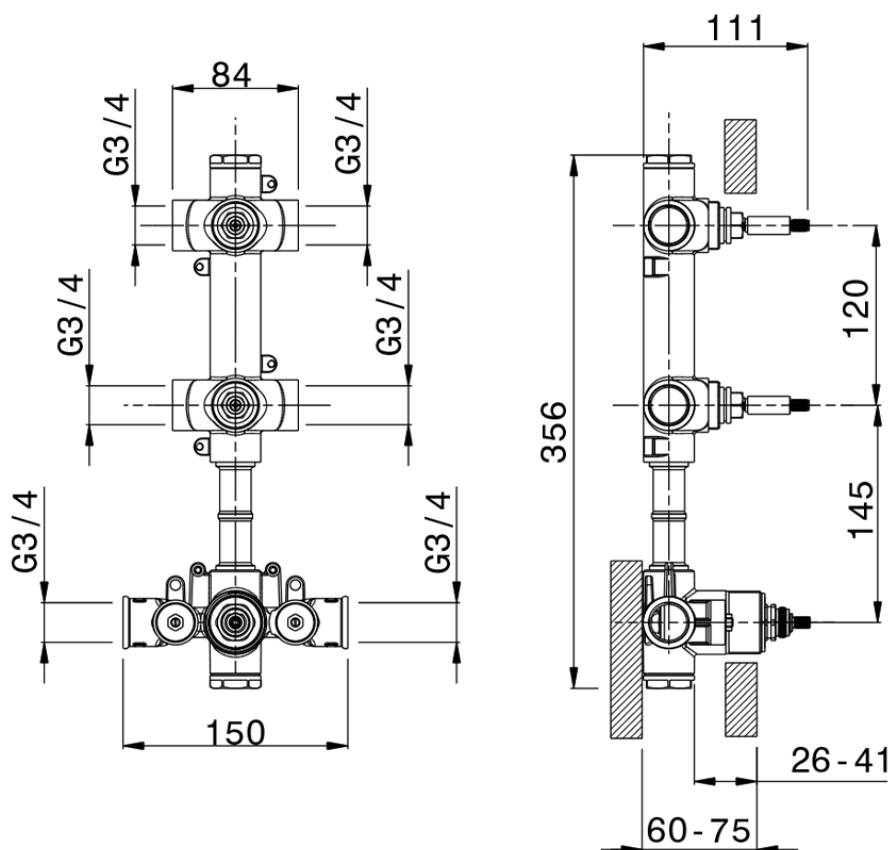

**Parte externa termostático ducha 2 funciones WELLNESS\_X100R200**

X100R200

<https://es.cisal.it/parte-externa-termostatico-ducha-2-funciones-wellnessx100r200>

ZA00V200

<https://es.cisal.it/parte-empotrada-termostatico-ducha-2-funciones-empotradoza00v200>

ZA00R200

<https://es.cisal.it/parte-empotrada-termostatico-ducha-2-funciones-empotradoza00r200>

2024-09-19