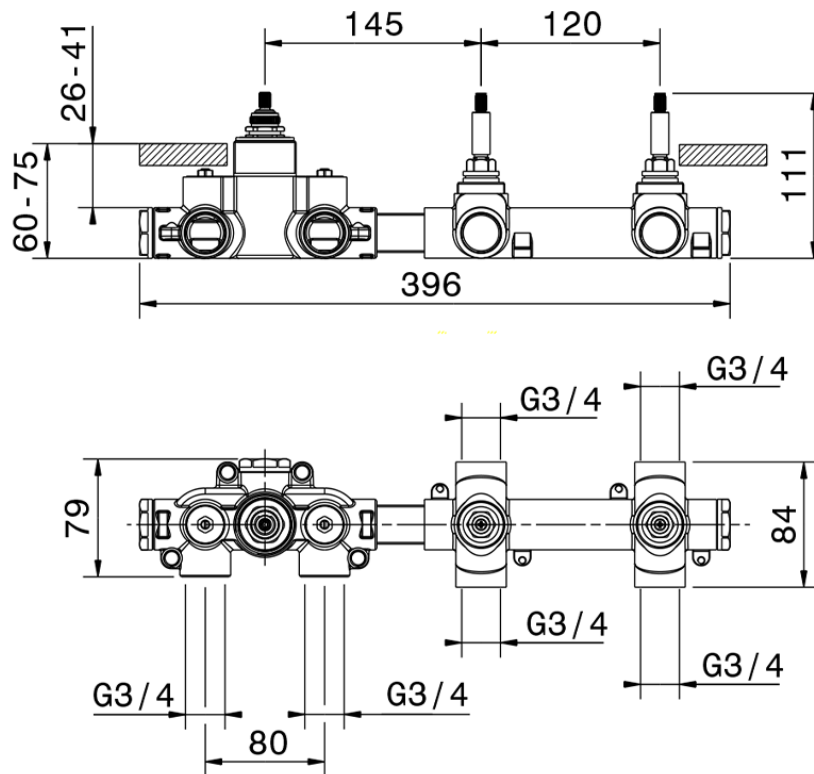

**Parte externa termostático ducha 2 funciones WELLNESS\_X100R200**

X100R200

<https://es.cisal.it/parte-externa-termostatico-ducha-2-funciones-wellnessx100r200>

ZA00V200

<https://es.cisal.it/parte-empotrada-termostatico-ducha-2-funciones-empotradoza00v200>

ZA00R200

<https://es.cisal.it/parte-empotrada-termostatico-ducha-2-funciones-empotradoza00r200>

2024-09-19