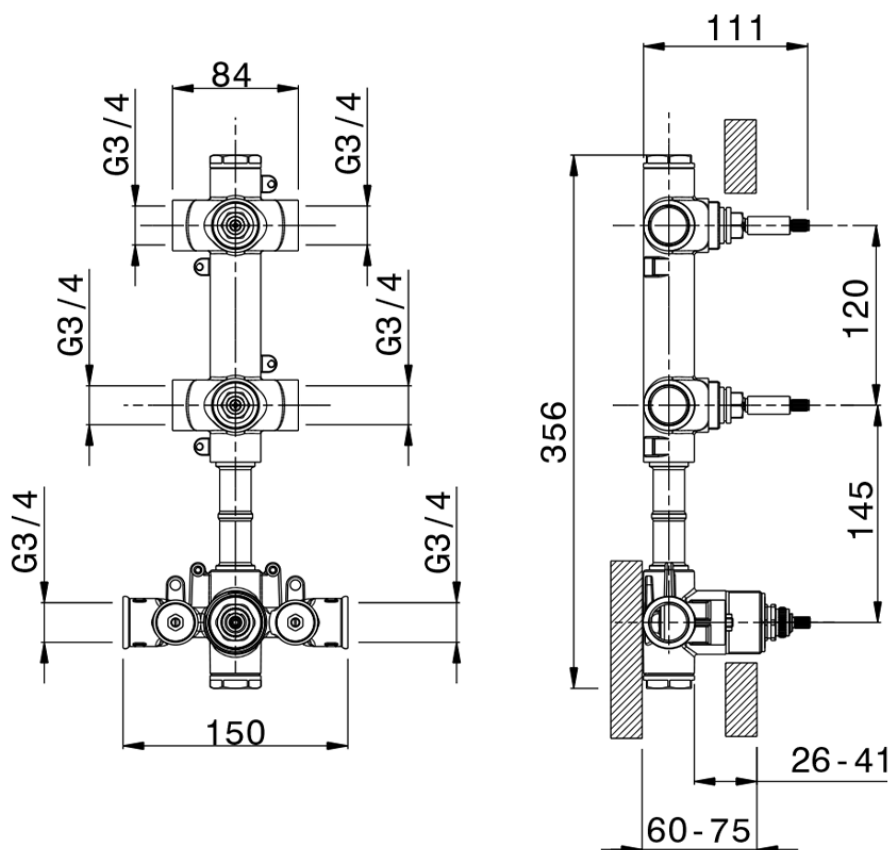

**Parte externa termostático ducha 2 funciones WELLNESS\_X100R200**

X100R200

<https://es.cisal.it/parte-externa-termostatico-ducha-2-funciones-wellnessx100r200>

ZA00V200

<https://es.cisal.it/parte-empotrada-termostatico-ducha-2-funciones-empotradoza00v200>

ZA00R200

<https://es.cisal.it/parte-empotrada-termostatico-ducha-2-funciones-empotradoza00r200>

2024-09-16