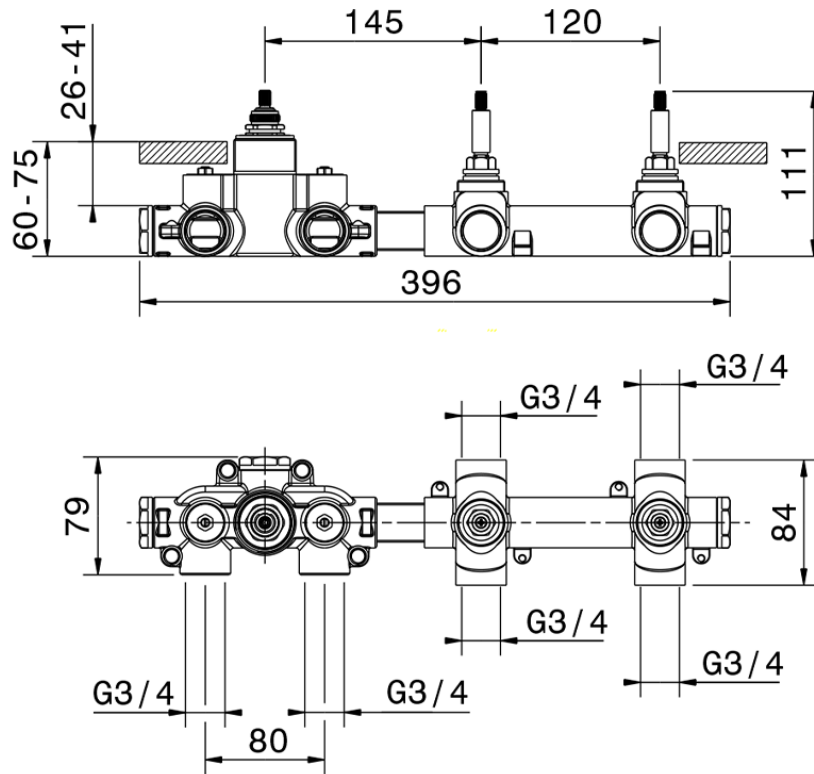

**Parte externa termostático ducha 2 funciones WELLNESS\_X100R200**

X100R200

<https://es.cisal.it/parte-externa-termostatico-ducha-2-funciones-wellnessx100r200>

ZA00V200

<https://es.cisal.it/parte-empotrada-termostatico-ducha-2-funciones-empotradoza00v200>

ZA00R200

<https://es.cisal.it/parte-empotrada-termostatico-ducha-2-funciones-empotradoza00r200>

2024-09-16