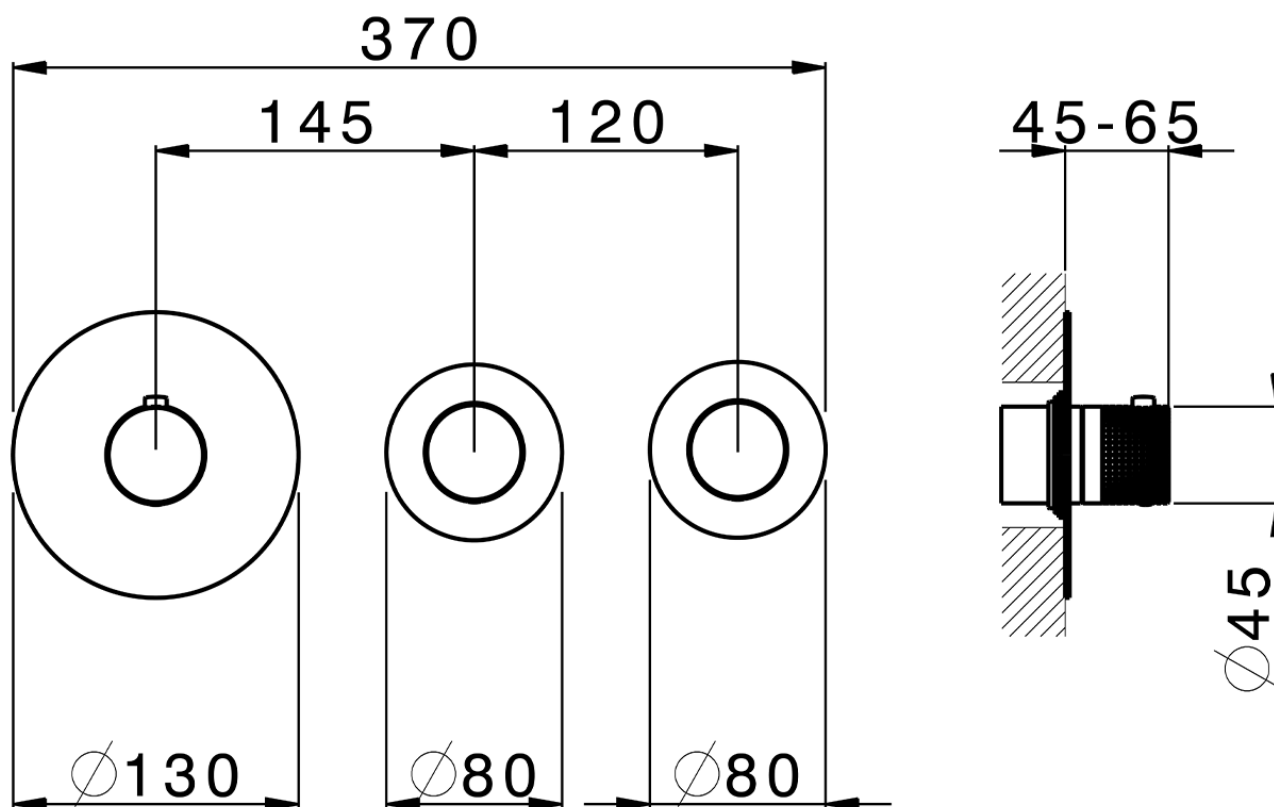

**Parte externa termostático ducha 2 funciones WELLNESS\_X100R200**

X100R200

<https://es.cisal.it/parte-externa-termostatico-ducha-2-funciones-wellnessx100r200>

ZA00V200

<https://es.cisal.it/parte-empotrada-termostatico-ducha-2-funciones-empotradoza00v200>

ZA00R200

<https://es.cisal.it/parte-empotrada-termostatico-ducha-2-funciones-empotradoza00r200>

2024-09-16