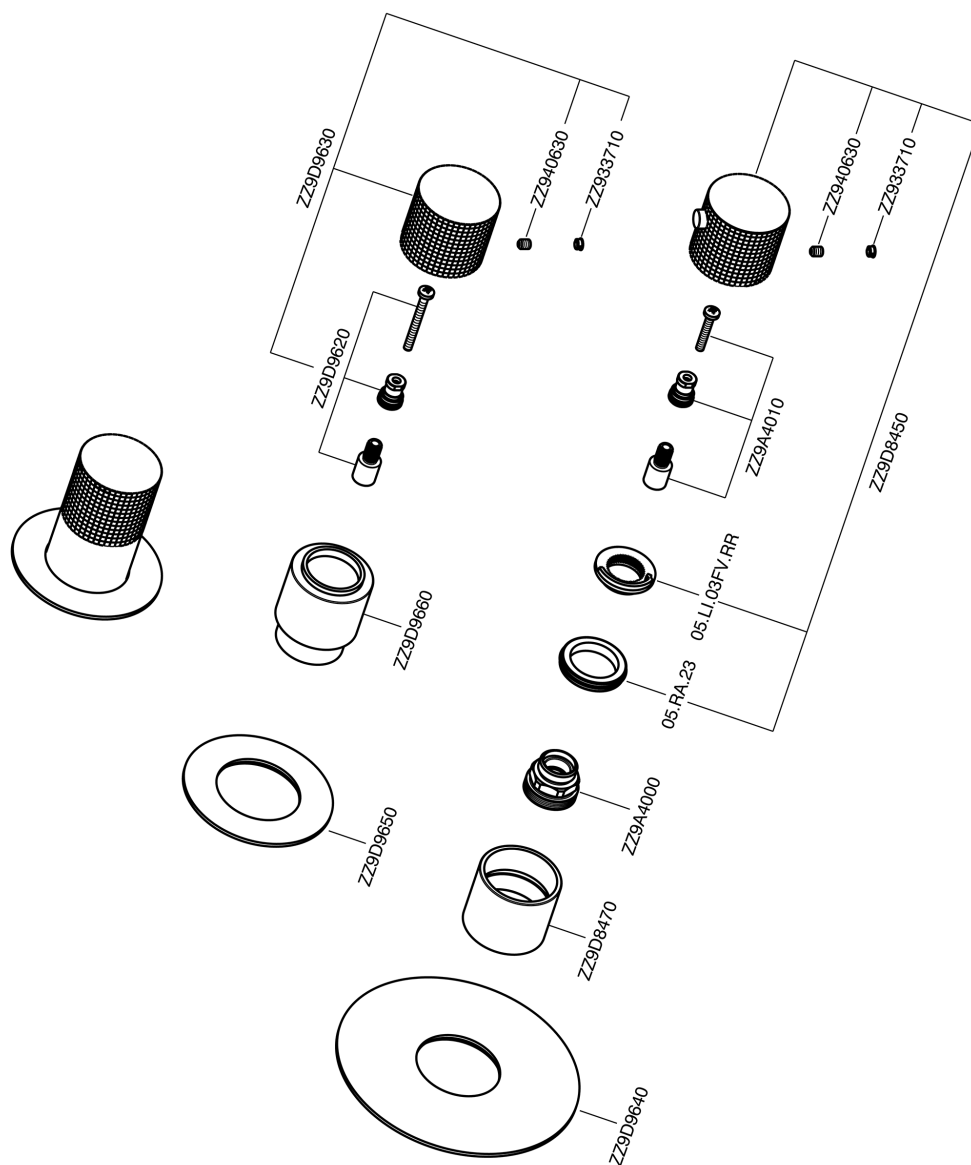

## Parte externa termostático ducha 2 funciones WELLNESS\_X100R200

X100R200

<https://es.cisal.it/parte-externa-termostatico-ducha-2-funciones-wellnessx100r200>

## Parte empotrada termostático ducha 2 funciones EMPOTRADO\_ZA00V200

ZA00V200

<https://es.cisal.it/parte-empotrada-termostatico-ducha-2-funciones-empotradoza00v200>

## Parte empotrada termostático ducha 2 funciones EMPOTRADO\_ZA00R200

ZA00R200

<https://es.cisal.it/parte-empotrada-termostatico-ducha-2-funciones-empotradoza00r200>

2024-09-16