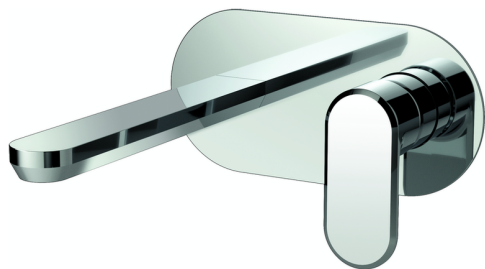

Parte externa monomando lavabo de pared LINEAVIVA_LV005510

MODELO **LV005510**

Parte externa monomando lavabo de pared, sin parte empotrada, caño L.200 mm, para art. Easy-Box ZA002450-ZA025510

ACABADOS DISPONIBLES

-  **21** 21 Cromo
-  **2B** 2B Niquel Brillo
-  **2F** 2F Niquel Cepillado
-  **40** 40 Negro Mate
-  **4Q** 4Q Blanco Mate

CARACTERÍSTICAS

Instalación	Empotrado
Empotrado 1	ZA002450

Parte externa monomando lavabo de pared LINEAVIVA_LV005510

LV005510

<https://es.cisal.it/parte-externa-monomando-lavabo-de-pared-lineaviva-lv005510>

2024-12-22