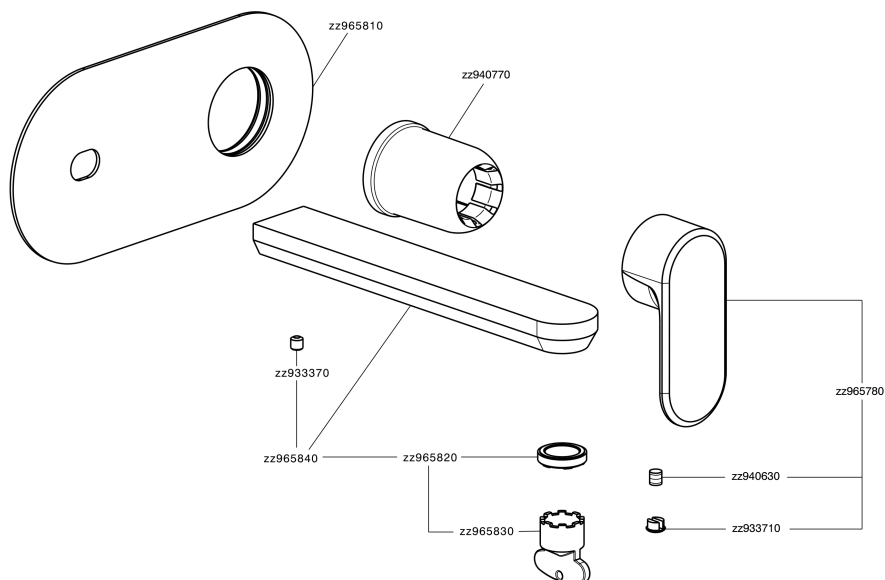

Parte externa monomando lavabo de pared LINEAVIVA_LV005510

MODELO **LV005510**

Parte externa monomando lavabo de pared, sin parte empotrada, caño L.200 mm, para art. Easy-Box ZA002450-ZA025510

ACABADOS DISPONIBLES

-  **21** 21 Cromo
-  **2B** 2B Niquel Brillo
-  **2F** 2F Niquel Cepillado
-  **40** 40 Negro Mate
-  **4Q** 4Q Blanco Mate

CARACTERÍSTICAS

Instalación	Empotrado
Empotrado 1	ZA002450

Parte externa monomando lavabo de pared LINEAVIVA_LV005510

LV005510

<https://es.cisal.it/parte-externa-monomando-lavabo-de-pared-lineaviva-lv005510>

2024-12-22