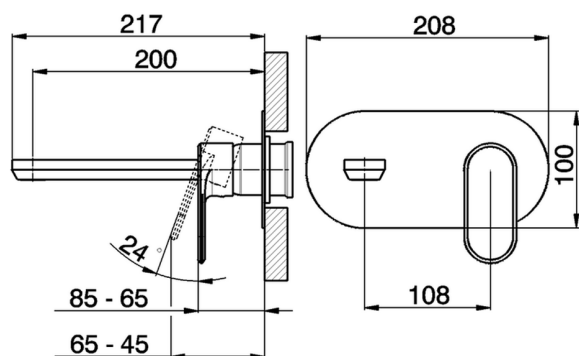

Parte externa monomando lavabo de pared LINEAVIVA_LV005510

MODELO **LV005510**

Parte externa monomando lavabo de pared, sin parte empotrada, caño L.200 mm, para art. Easy-Box ZA002450-ZA025510

ACABADOS DISPONIBLES

-  **21** 21 Cromo
-  **2B** 2B Niquel Brillo
-  **2F** 2F Niquel Cepillado
-  **40** 40 Negro Mate
-  **4Q** 4Q Blanco Mate

CARACTERÍSTICAS

Instalación	Empotrado
Empotrado 1	ZA002450

Parte externa monomando lavabo de pared LINEAVIVA_LV005510

LV005510

<https://es.cisal.it/parte-externa-monomando-lavabo-de-pared-lineaviva-lv005510>

2024-12-22