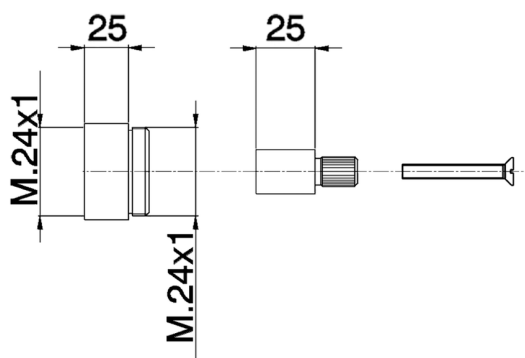

Alargador +25 mm COMPLEMENTOS_ZA000461

MODELO **ZA000461**

Alargador 25 mm, para grifos para empotrar
G.3/4", serie PU-LS-BA-BQ

ACABADOS DISPONIBLES

 **04** 04 Sin acabado

CARACTERÍSTICAS

2025-01-15