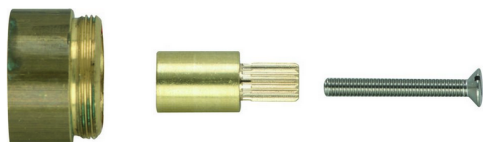

Alargador +25 mm COMPLEMENTOS_ZA000461

MODELO **ZA000461**

Alargador 25 mm, para grifos para empotrar
G.3/4", serie PU-LS-BA-BQ

ACABADOS DISPONIBLES

 **04** 04 Sin acabado

CARACTERÍSTICAS

2025-01-15