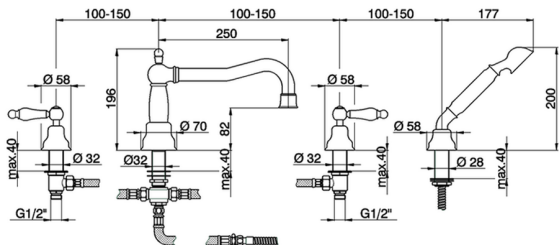

CARACTERÍSTICAS

2024-11-25