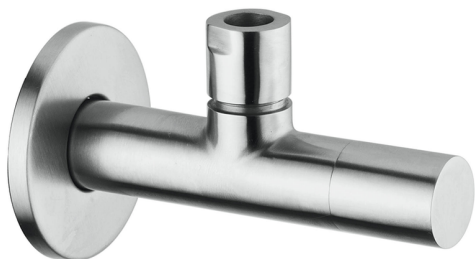

Grifo de alimentación XION_ZA002930

MODELO **ZA002930**

Grifo de alimentación, Inox AISI 304

ACABADOS DISPONIBLES

CARACTERÍSTICAS

2026-06-14