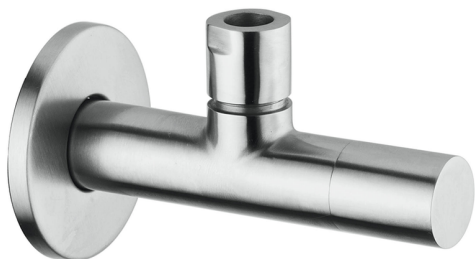

## Grifo de alimentación XION\_ZA002930

MODELO **ZA002930**

Grifo de alimentación, Inox AISI 304

ACABADOS DISPONIBLES

CARACTERÍSTICAS

2026-04-29