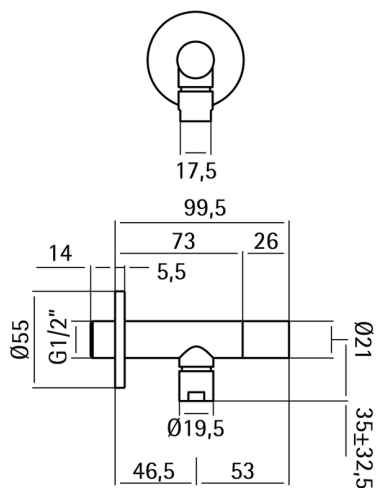

## Grifo de alimentación XION\_ZA002930

MODELO **ZA002930**

Grifo de alimentación, Inox AISI 304

ACABADOS DISPONIBLES

CARACTERÍSTICAS

2026-04-29