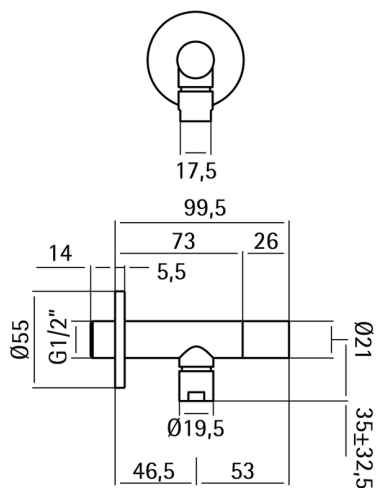

Grifo de alimentación XION_ZA002930

MODELO **ZA002930**

Grifo de alimentación, Inox AISI 304

ACABADOS DISPONIBLES

CARACTERÍSTICAS

2026-06-14