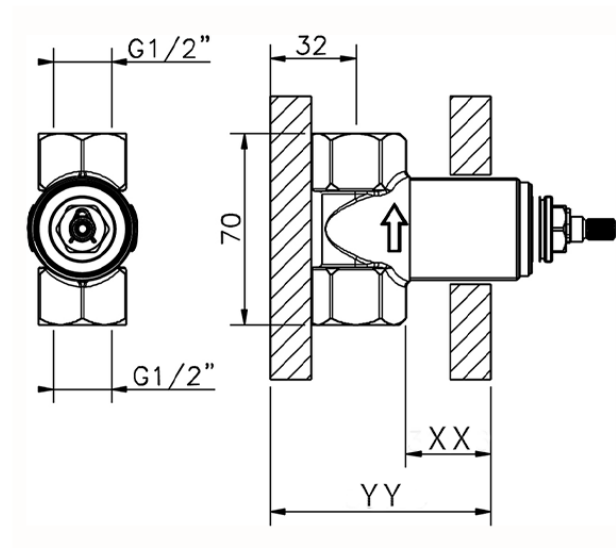

Parte empotrada llave de paso 1/2" EMPOTRADO_ZA003340

Piastra/Plate/Plaque/Platte/Placa
 2-3mm: XX 31-46 YY 80-95
 10mm: XX 25-40 YY 76-91

ZA003340

<https://es.cisal.it/parte-empotrada-llave-de-paso-1-2-empotrado-za003340>