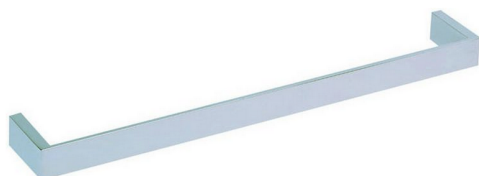

## Toallero ACCESORIOS BAÑO\_QU090105

MODELO **QU090105**

Toallero

ACABADOS DISPONIBLES

-  **21** 21 Cromo
-  **2B** 2B Niquel Brillo
-  **2F** 2F Niquel Cepillado
-  **2Q** 2Q Black Titanium
-  **40** 40 Negro Mate
-  **4Q** 4Q Blanco Mate