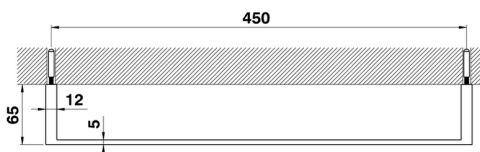

## Toallero ACCESORIOS BAÑO\_QU090105

MODELO **QU090105**

Toallero

ACABADOS DISPONIBLES

-  **21** 21 Cromo
-  **2B** 2B Niquel Brillo
-  **2F** 2F Niquel Cepillado
-  **2Q** 2Q Black Titanium
-  **40** 40 Negro Mate
-  **4Q** 4Q Blanco Mate