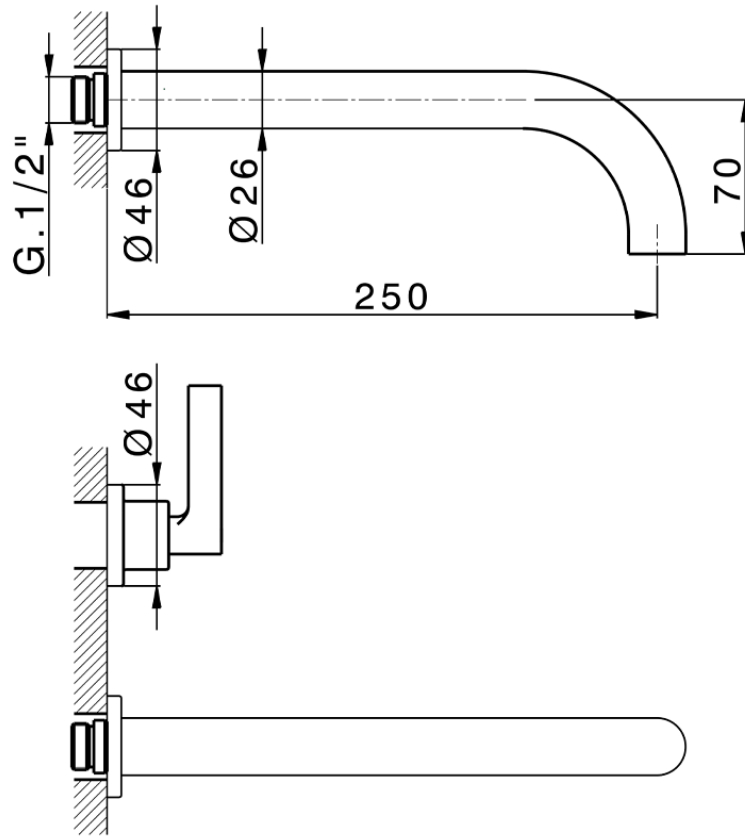

Parte externa lavabo de pared GRACE_GL013511

GL013511

<https://es.cisal.it/parte-externa-lavabo-de-pared-grace-gl013511>

ZA033511

<https://es.cisal.it/parte-empotrada-lavabo-de-pared-empotrado-za033511>

2025-01-15