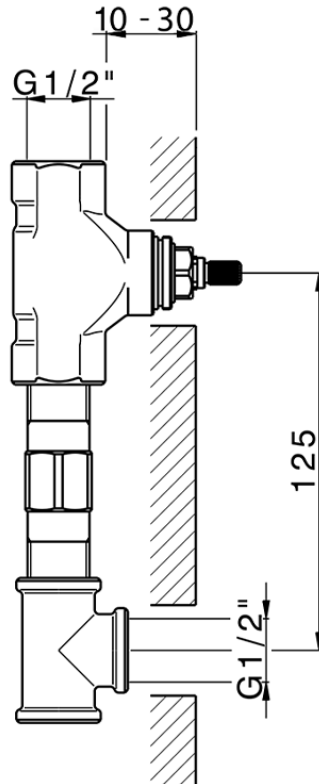

Parte externa lavabo de pared GRACE_GL013511

GL013511

<https://es.cisal.it/parte-externa-lavabo-de-pared-grace-gl013511>

ZA033511

<https://es.cisal.it/parte-empotrada-lavabo-de-pared-empotrado-za033511>

2025-01-15