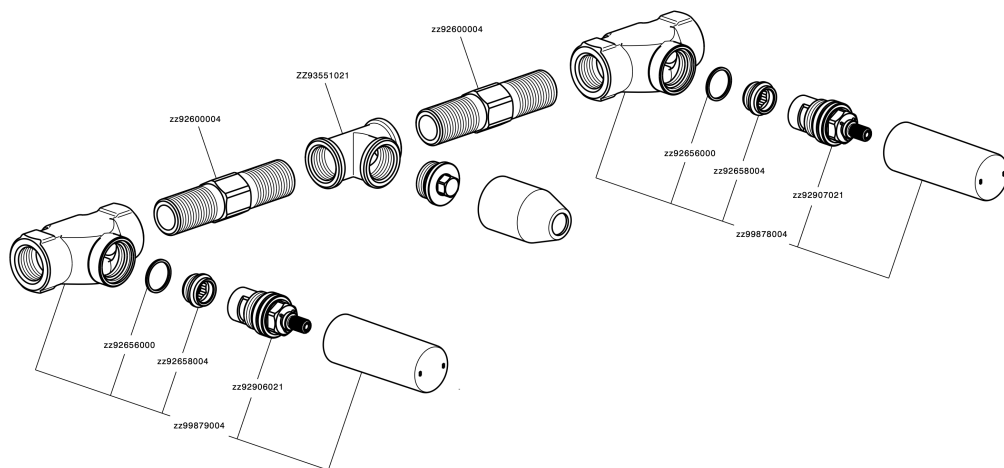

Parte externa lavabo de pared GRACE_GL013511

GL013511

<https://es.cisal.it/parte-externa-lavabo-de-pared-grace-gl013511>

Parte empotrada lavabo de pared EMPOTRADO_ZA033511

ZA033511

<https://es.cisal.it/parte-empotrada-lavabo-de-pared-empotrado-za033511>