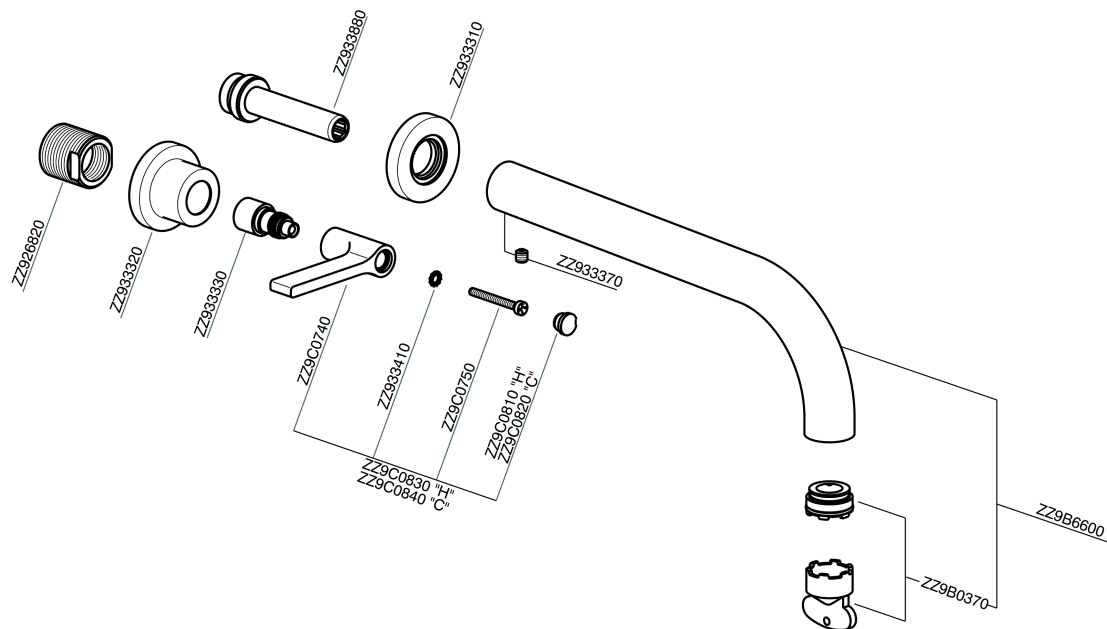

## Parte externa lavabo de pared GRACE\_GL013511

MODELO **GL013511**

Parte externa lavabo de pared, sin parte empotrada, para art. ZA033511

ACABADOS DISPONIBLES

-  **21** 21 Cromo
-  **2F** 2F Niquel Cepillado
-  **2W** 2W Oro Cepillado
-  **5H** 5H Dark Brass Brushed
-  **5L** 5L Brushed Black Titanium
-  **6T** 6T Cromo/Negro Mate

CARACTERÍSTICAS

Instalación	<b>Empotrado</b>
Empotrado 1	<b>ZA033511</b>

## Parte externa lavabo de pared GRACE\_GL013511

GL013511

<https://es.cisal.it/parte-externa-lavabo-de-pared-grace-gl013511>

## Parte empotrada lavabo de pared EMPOTRADO\_ZA033511

MODELO **ZA033511**

Parte empotrada lavabo de pared, con montura de derecha y montura de izquierda

ACABADOS DISPONIBLES

 **04** 04 Sin acabado

CARACTERÍSTICAS