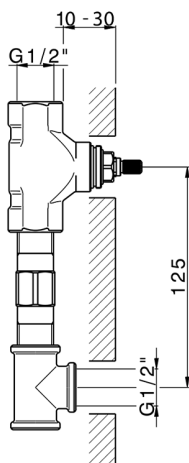

2025-01-15