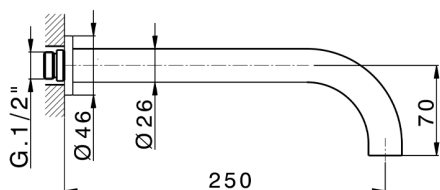

## Parte externa lavabo de pared GRACE\_GL013511

MODELO **GL013511**

Parte externa lavabo de pared, sin parte empotrada, para art. ZA033511

ACABADOS DISPONIBLES

-  **21** 21 Cromo
-  **2F** 2F Niquel Cepillado
-  **2W** 2W Oro Cepillado
-  **5H** 5H Dark Brass Brushed
-  **5L** 5L Brushed Black Titanium
-  **6T** 6T Cromo/Negro Mate

CARACTERÍSTICAS

Instalación	<b>Empotrado</b>
Empotrado 1	<b>ZA033511</b>

## Parte empotrada lavabo de pared EMPOTRADO\_ZA033511

MODELO **ZA033511**

Parte empotrada lavabo de pared, con montura de derecha y montura de izquierda

ACABADOS DISPONIBLES

 **04** 04 Sin acabado

CARACTERÍSTICAS