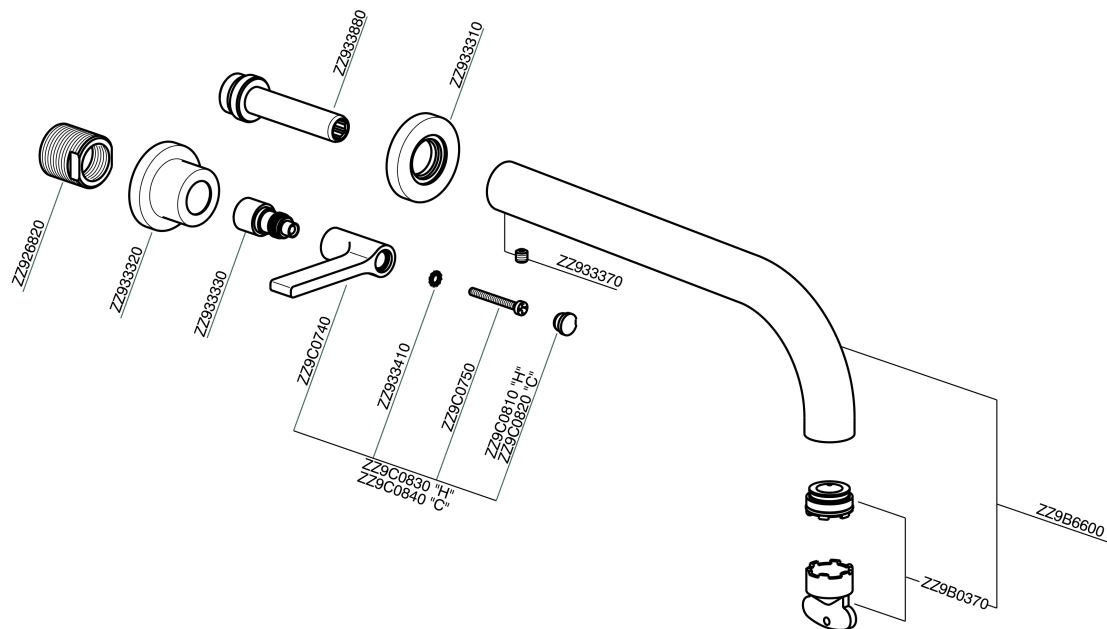

Parte externa lavabo de pared GRACE_GL013511

GL013511

<https://es.cisal.it/parte-externa-lavabo-de-pared-grace-gl013511>

Parte empotrada lavabo de pared EMPOTRADO_ZA033511

ZA033511

<https://es.cisal.it/parte-empotrada-lavabo-de-pared-empotrado-za033511>