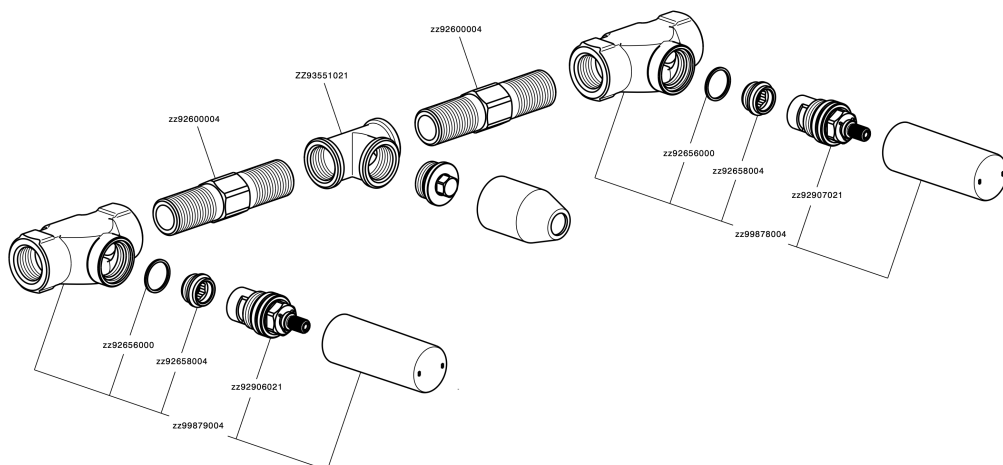

Parte externa lavabo de pared GRACE_GL013511

GL013511

<https://es.cisal.it/parte-externa-lavabo-de-pared-grace-gl013511>

Parte empotrada lavabo de pared EMPOTRADO_ZA033511

ZA033511

<https://es.cisal.it/parte-empotrada-lavabo-de-pared-empotrado-za033511>